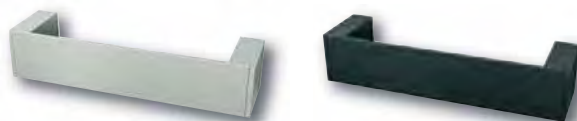

Linea. design: BØNNELYCKE MDD

Artikelnummer	Kleur	Breedte	Hoogte	Diepte	HOH
H252512810	RVS	144	30	30	128
H252512875	Zwart	144	30	30	128