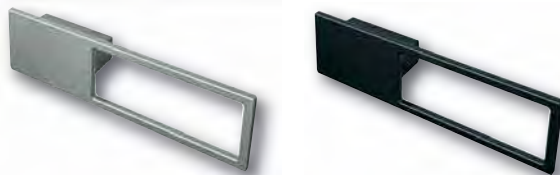

Teema. design: BØNNELYCKE MDD

Artikelnummer	Kleur	Breedte	Hoogte	Diepte	HOH
H256603210	RVS	145	40	27	32
H256603275	Zwart	145	40	27	32

Brisbane. design: BØNNELYCKE MDD