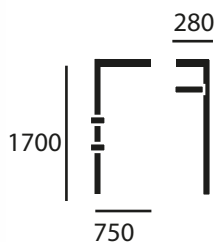

Frost 1187. design: Bønnellycke MDD

AISI 304
ROESTWEREND

Artikelnummer	Omschrijving	Per
FN1187	Geborsteld	stuk
FO1187	Gepolijst	stuk