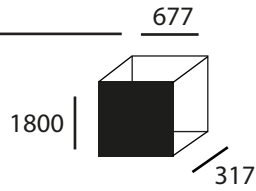

NC50. Novita plus