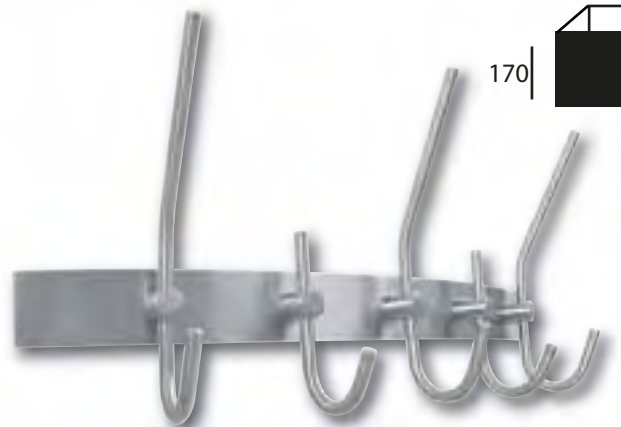

Haak 3x5

design: Bønnellycke MDD

380

170

Artikelnummer	Omschrijving	Maatvoering
FR1172B	Geborsteld	Ø7 x 380mm

AISI 304

ROESTWEREND