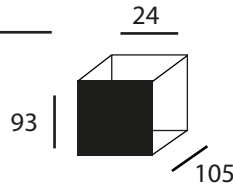

NC20. Novita plus

Artikelnummer	Omschrijving	Per
382045	Chroom	stuk