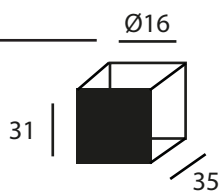

## Haak 3x5

design: Bønnellycke MDD

380

170

Artikelnummer	Omschrijving	Maatvoering
FR1172B	Geborsteld	Ø7 x 380mm

**AISI 304**

ROESTWEREND

**Haak 4** design: BønneLycke MDD