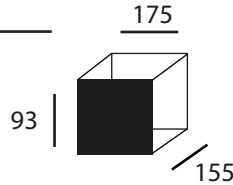

NC21. Novita plus

Artikelnummer	Omschrijving	Per
382145	Chroom	stuk