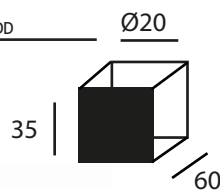

Haak 4x3 design: BønneLycke MDD

Artikelnummer	Omschrijving	Maatvoering

FR1129	Geborsteld	Ø10 x 207mm

FO1129	Gepolijst	Ø10 x 207mm