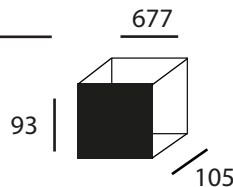

NC24. Novita plus

Artikelnummer	Omschrijving	Per
382445	Chroom	stuk