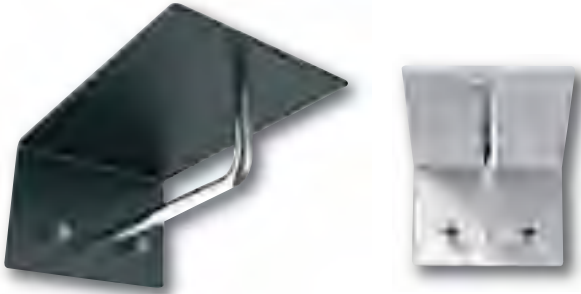

Wandkapstok 20cm.