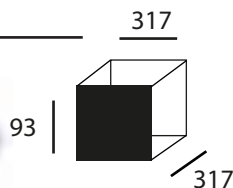

NC30. Novita plus

Artikelnummer	Omschrijving	Per
383045	Chroom/Zwart MDF	stuk

ijzerwaren gereedschappen-bouwbeslag

H. v.d. **B**OOGAARD b.v.