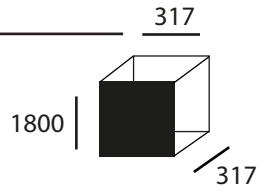

Artikelnummer	Omschrijving	Per
386045	Chroom/Zwart MDF	stuk

Artikelnummer	Omschrijving	Per
385045	Chroom/Zwart MDF	stuk