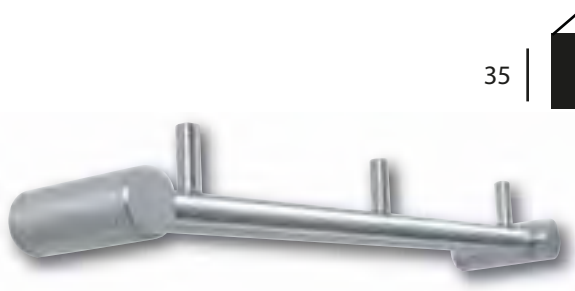

Haak 4x3 design: BønneLycke MDD

Artikelnummer	Omschrijving	Maatvoering

FR1129	Geborsteld	Ø10 x 207mm

FO1129	Gepolijst	Ø10 x 207mm