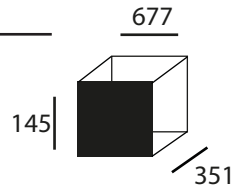

NC40. Novita plus

Artikelnummer	Omschrijving	Per
384045	Chroom/Zwart MDF	stuk