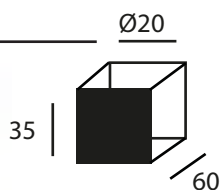

Haak 4L design: BønneLycke MDD

Artikelnummer	Omschrijving	Maatvoering

FR1128	Geborsteld	Ø20 x 60mm

FO1128	Gepolijst	Ø20 x 60mm