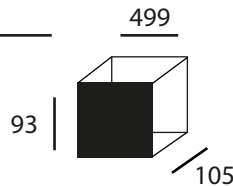

NC23. Novita plus

Artikelnummer	Omschrijving	Per
382345	Chroom	stuk