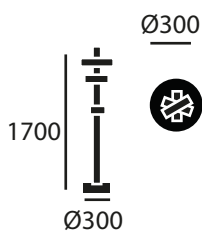

## Frost 1176. design: Bønnellycke MDD

**AISI 304**  
ROESTWEREND

Artikelnummer	Omschrijving	Per
FR1176	Geborsteld	stuk
FO1176	Gepolijst	stuk