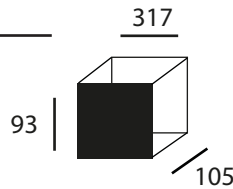

NC22. Novita plus

Artikelnummer	Omschrijving	Per
382245	Chroom	stuk