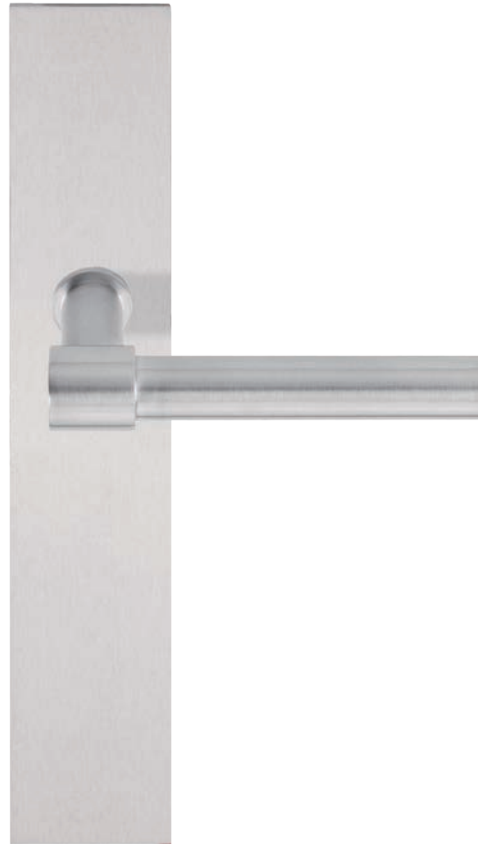

deurkrukken

lever handles

PBL15
Ø15

PBL15P236SFC

PBL15P236N*

PBL15P236Y*

PBL15P236WC*

*hart op hart maat opgeven
*confirm centre to centre dimension

mat roestvast staal
satin stainless steel

Massieve deurkruk vast-draaibaar, ongeveer op schild.
Eén zijde met, en één zijde zonder zichtbare bevestiging.
Unsprung solid lever handle attached to visible fixing plate on one side only.
Available various centres.