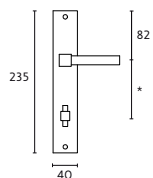

## lever handles

PBL15  
Ø15

PBL15P236SFC

PBL15P236N\*

PBL15P236Y\*

PBL15P236WC\*

\*hart op hart maat opgeven  
\*confirm centre to centre dimension

mat roestvast staal  
satin stainless steel