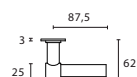

deurkrukken

lever handles

PBL20

Ø20

PBL20P236SFC