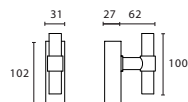

## tilt and turn window handles

PBL15DKLOCK

PBL20DKLOCK

PBT15DKLOCK

PBT20DKLOCK

mat roestvast staal  
satin stainless steel

Draaikiepbeslag afsluitbaar. 7mm stift inwendig,  
8mm stift uitwendig.  
Locking tilt and turn window handles to suit  
7mm follower window locks.