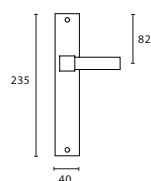

deurkrukken

lever handles

PBL20

Ø20

PBL20P236SFC