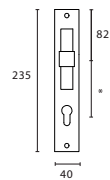

## lever handles

PBT20

Ø20

PBT20P236SFC

PBT20P236N\*

PBT20P236Y\*

PBT20P236WC\*

\*hart op hart maat opgeven