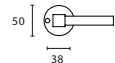

deurkrukken

lever handles

PBL15

Ø15

PBL15/50