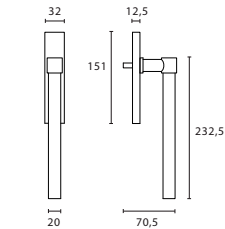

## hooks

mat roestvast staal  
satin stainless steelmat zwart  
satin blackmat wit  
satin white

Haak inclusief zichtbare bevestiging.  
Single hook including visible fixings.

Fotografie / Photography: Denise Keus

# hefschuifdeurbeslag

sliding door handles

PB230

Ø20

PB230

PBPLY

mat roestvast staal  
satin stainless steel

Set hefschuifdeurbeslag (10mm stift) inclusief schuifdeurkom voor buitenzijde deur.  
Sliding door internal lift up handle (10mm spindle) with external flush pull.