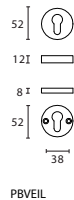

veiligheidscilinderrozetten

security escutcheons

mat roestvast staal
satin stainless steel

Massieve veiligheidscilinderrozetten SKG**
met en zonder kerntrekbeveiliging. Inclusief M6 bouten.
Solid security escutcheons SKG** with and without
cylinder protection cover with M6 bolts.