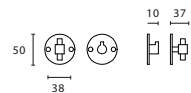

# deurkrukken

lever handles

PBT20

Ø20

PBT20/50

PBN50

PBYS50

PB50