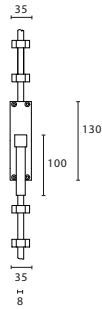

K-PB
Ø15

K-PBL15