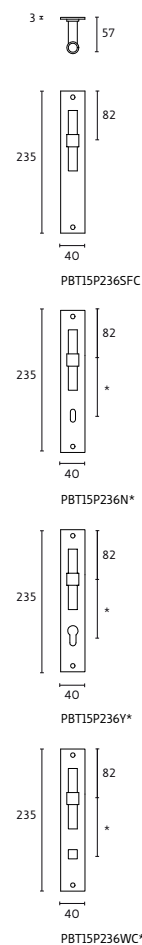

deurkrukken

lever handles

PBT15
Ø15

*hart op hart maat opgeven
*confirm centre to centre dimension