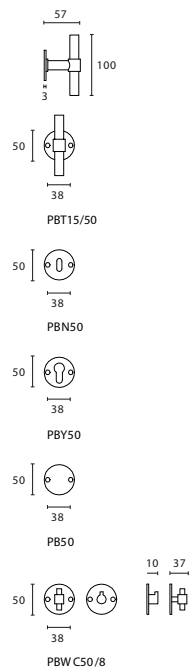

## lever handles

PBT15  
Ø15

\*hart op hart maat opgeven  
\*confirm centre to centre dimension

mat roestvast staal  
satin stainless steel

Massieve deurkruk vast-draaibaar, ongeveer op schild.  
Eén zijde met, en één zijde zonder zichtbare bevestiging.  
Unsprung solid lever handle attached to visible fixing plate on one side only.  
Available various centres.

# deurkrukken

lever handles

PBT15

Ø15

mat roestvast staal  
satin stainless steel

Massieve deurkruk vast-draaibaar op rozet, geveerd.  
Sprung solid lever handle attached to rose.