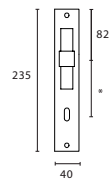

## lever handles

PBT20

Ø20

PBT20P236SFC

PBT20P236N\*

PBT20P236Y\*

PBT20P236WC\*

\*hart op hart maat opgeven