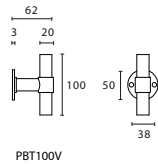

PBT100V

Ø20