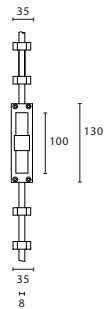

## espagnolette bolts

mat roestvast staal  
satin stainless steel

Krukespagnoletten inclusief vier geleiders, twee eindstukjes en twee stangen (8x8mm) van elk 1,40m.

Visible fixing espagnolette bolts with top and bottom receiver plate and four 8mm rod guides to suit doors up to 2,90m high.

# krukespagnoletten

espagnolette bolts

K-PB

Ø20

K-PBL20

K-PBT20

mat roestvast staal  
satin stainless steel

Krukespagnoletten inclusief vier geleiders, twee eindstukjes en twee stangen (8x8mm) van elk 1,40m.

Visible fixing espagnolette bolts with top and bottom receiver plate and four 8mm rod guides to suit doors up to 2,90m high.