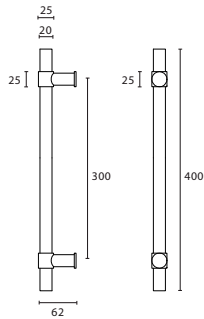

grepen

pull handles

PB400

Ø20

PB400 NP (niet-doorgaand / concealed)

PB400 PS (doorgaand / bolt-through)