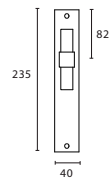

deurkrukken

lever handles

PBT20

Ø20

PBT20P236SFC