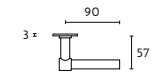

## lever handles

PBL15  
Ø15

PBL15P236SFC

PBL15P236N\*

PBL15P236Y\*

PBL15P236WC\*

\*hart op hart maat opgeven  
\*confirm centre to centre dimension

mat roestvast staal  
satin stainless steel