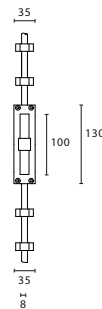

K-PB
Ø15

K-PBT15

krukespagnoletten

espagnolette bolts

mat roestvast staal
satin stainless steel

Krukespagnoletten inclusief vier geleiders, twee eindstukjes en twee stangen (8x8mm) van elk 1,40m.

Visible fixing espagnolette bolts with top and bottom receiver plate and four 8mm rod guides to suit doors up to 2,90m high.