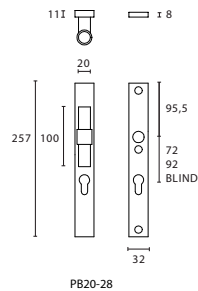

veiligheidsschilden

security plates

mat roestvast staal
satin stainless steel

mat roestvast staal
satin stainless steel

Massieve veiligheidsschilden knop/kruk en kruk/kruk SKG**. Inclusief M6 bouten. Kerntrekbeveiliging op aanvraag. Deurkruk(ken) naar keuze toevoegen.

Solid security plates SKG** with internal M6 visible fixings. Cylinder protection cover on request. Select handle(s) to suit security set.