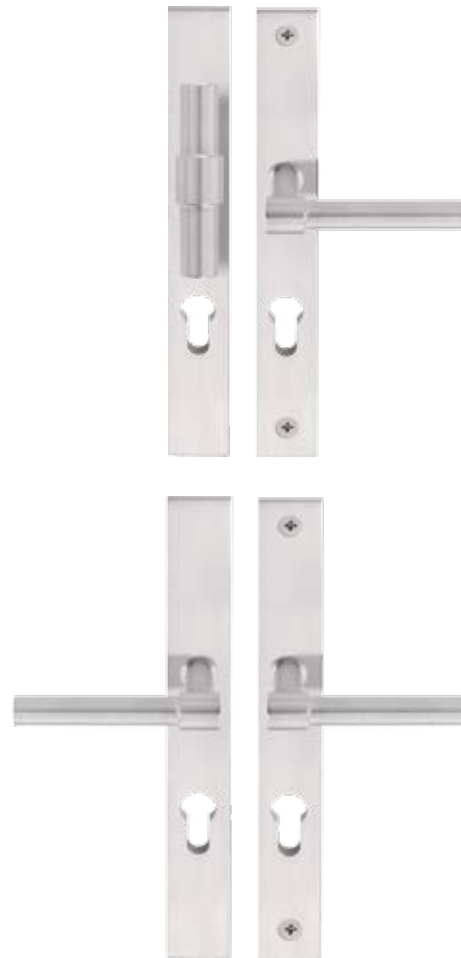

veiligheidsschilden

security plates

mat roestvast staal
satin stainless steel

mat roestvast staal
satin stainless steel

Massieve veiligheidsschilden knop/kruk en kruk/kruk SKG**. Inclusief M6 bouten. Kerntrekbeveiliging op aanvraag. Deurkruk(ken) naar keuze toevoegen.

Solid security plates SKG** with internal M6 visible fixings. Cylinder protection cover on request. Select handle(s) to suit security set.