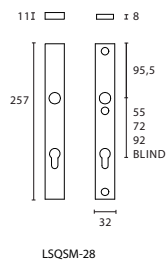

veiligheidsschilden

security plates

mat roestvast staal
satin stainless steel

mat roestvast staal
satin stainless steel

Massieve veiligheidsschilden knop/kruk en kruk/kruk SKG**. Inclusief M6 bouten. Kerntrekbeveiliging op aanvraag. Deurkruk(ken) naar keuze toevoegen.

Solid security plates SKG** with internal M6 visible fixings. Cylinder protection cover on request. Select handle(s) to suit security set.