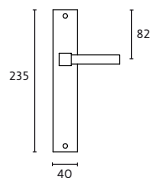

## lever handles

PBL15  
Ø15

PBL15P236SFC

PBL15P236N\*

PBL15P236Y\*

PBL15P236WC\*

\*hart op hart maat opgeven  
\*confirm centre to centre dimension

mat roestvast staal  
satin stainless steel