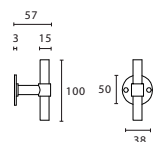

knoppen

cabinet knobs

PBT15V