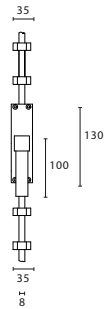

## espagnolette bolts

mat roestvast staal  
satin stainless steel

Krukespagnoletten inclusief vier geleiders, twee eindstukjes en twee stangen (8x8mm) van elk 1,40m.

Visible fixing espagnolette bolts with top and bottom receiver plate and four 8mm rod guides to suit doors up to 2,90m high.

# krukespagnoletten

espagnolette bolts

K-PB

Ø20

K-PBL20

K-PBT20

mat roestvast staal  
satin stainless steel

Krukespagnoletten inclusief vier geleiders, twee eindstukjes en twee stangen (8x8mm) van elk 1,40m.