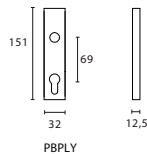

# hefschuifdeurbeslag

sliding door handles

PB230

Ø20

PB230

PBPLY

mat roestvast staal  
satin stainless steel

Set hefschuifdeurbeslag (10mm stift) inclusief schuifdeurkom voor buitenzijde deur.  
Sliding door internal lift up handle (10mm spindle) with external flush pull.