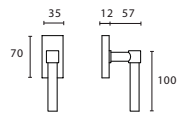

draaikiepbeslag

tilt and turn window handles

PBL15DK