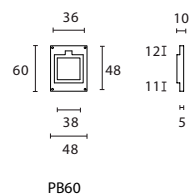

Luikringen

flush rings

mat roestvast staal
satin stainless steel

Luikringen inclusief zichtbare bevestiging.
Flush rings with visible fixings.