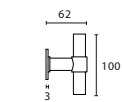

deurkrukken

lever handles

PBT20

Ø20

PBT20/50