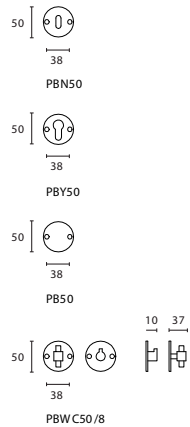

accessoires deurkrukken

lever handle accessories

mat roestvast staal
satin stainless steel

Sleutelplaatje, cilinderplaatje, blind plaatje, toiletgarnituur
(incl 8mm stift).

Lever key escutcheon, pz cylinder escutcheon, blank escutcheon,
WC privacy set with 8mm spindle only.