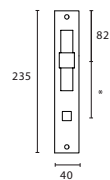

## lever handles

PBT20

Ø20

PBT20P236SFC

PBT20P236N\*

PBT20P236Y\*

PBT20P236WC\*

\*hart op hart maat opgeven