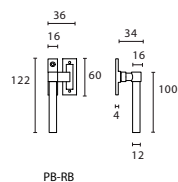

PB-RB

PB-RB