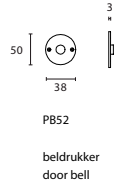

PB52

beldrukkers

bell pushes

mat roestvast staal
satin stainless steel

Massieve beldrukker inclusief rvs drukknopje.
Solid bell push with stainless steel button.