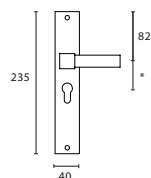

## lever handles

PBT15  
Ø15

\*hart op hart maat opgeven  
\*confirm centre to centre dimension

mat roestvast staal  
satin stainless steel

Massieve deurkruk vast-draaibaar, ongeveer op schild.  
Eén zijde met, en één zijde zonder zichtbare bevestiging.  
Unsprung solid lever handle attached to visible fixing plate on one side only.  
Available various centres.

# deurkrukken

lever handles

PBL20

Ø20

PBL20P236SFC

PBL20P236N\*

PBL20P236Y\*

PBL20P236WC\*

\*hart op hart maat opgeven  
\*confirm centre to centre dimension

mat roestvast staal  
satin stainless steel

Massieve deurkruk vast-draaibaar, ongeveerd op schild.  
Eén zijde met, en één zijde zonder zichtbare bevestiging.  
Unsprung solid lever handle attached to visible fixing plate on one side only.  
Available various centres.