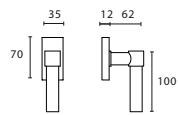

draaikiepbeslag

tilt and turn window handles

PBL20DK

mat roestvast staal
satin stainless steel

Draaikiepbeslag niet-afsluitbaar. 7mm stift inwendig,
8mm stift uitwendig.

Non-locking tilt and turn window handles to suit
7mm follower window locks.