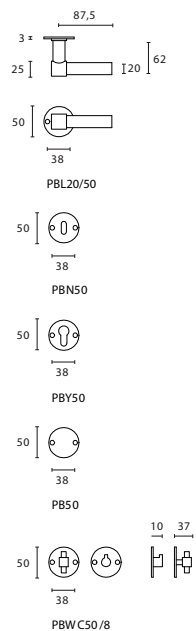

# deurkrukken

lever handles

PBL20

Ø20

PBL20P236SFC

PBL20P236N\*

PBL20P236Y\*

PBL20P236WC\*

\*hart op hart maat opgeven  
\*confirm centre to centre dimension

mat roestvast staal  
satin stainless steel

Massieve deurkruk vast-draaibaar, ongeveerd op schild.  
Eén zijde met, en één zijde zonder zichtbare bevestiging.  
Unsprung solid lever handle attached to visible fixing plate on one side only.  
Available various centres.

# deurkrukken

lever handles

PBL20

Ø20

mat roestvast staal  
satin stainless steel

Massieve deurkruk vast-draaibaar op rozet, geveerd.  
Sprung solid lever handle attached to rose.

## lever handles

PBT20

Ø20

PBT20P236SFC

PBT20P236N\*

PBT20P236Y\*

PBT20P236WC\*

\*hart op hart maat opgeven