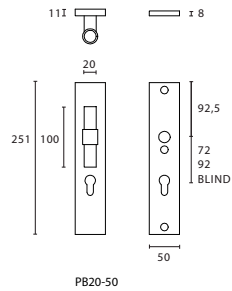

veiligheidsschilden

security plates

mat roestvast staal
satin stainless steel