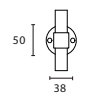

deurkrukken

lever handles

PBT20

Ø20

PBT20/50