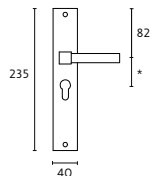

## lever handles

PBL15  
Ø15

PBL15P236SFC

PBL15P236N\*

PBL15P236Y\*

PBL15P236WC\*

\*hart op hart maat opgeven  
\*confirm centre to centre dimension

mat roestvast staal  
satin stainless steel