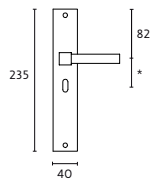

## lever handles

PBL15  
Ø15

PBL15P236SFC

PBL15P236N\*

PBL15P236Y\*

PBL15P236WC\*

\*hart op hart maat opgeven  
\*confirm centre to centre dimension

mat roestvast staal  
satin stainless steel