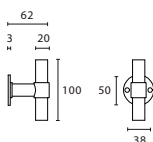

knoppen

cabinet knobs

PBT20V

mat roestvast staal
satin stainless steel

Massieve vaste (kast)knoppen met zichtbare bevestiging.
Solid fixed (cabinet) knobs with visible fixings.