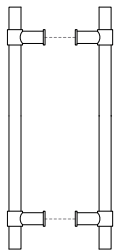

## pull handles

PB400

Ø20

PB400 NP (niet-doorgaand / concealed)

PB400 PS (doorgaand / bolt-through)

PB400 PA (paarsgewijs / back to back)

mat roestvast staal  
satin stainless steel

Greep t.b.v. glas, hout of aluminium. Doorgaande, niet-doorgaande en paarsgewijze bevestiging mogelijk.  
Pull handle with bolt-through, concealed or back to back fixings; suitable for glass, timber or aluminium doors.