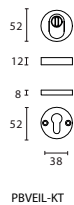

veiligheidscilinderrozetten

security escutcheons

mat roestvast staal
satin stainless steel

Massieve veiligheidscilinderrozetten SKG**
met en zonder kerntrekbeveiliging. Inclusief M6 bouten.
Solid security escutcheons SKG** with and without
cylinder protection cover with M6 bolts.