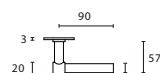

deurkrukken

lever handles

PBL15

Ø15

PBL15/50