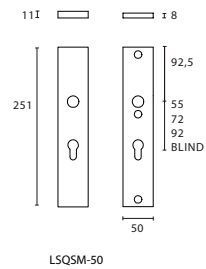

veiligheidsschilden

security plates

mat roestvast staal
satin stainless steel