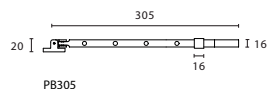

raamuitzeters

casement stays

PB305

mat roestvast staal
satin stainless steel

Massieve raamuitzetter inclusief twee stelpinnen.
Inclusief geleiding voor pin aan de onderkant
Solid casement stay with two pins and slide guide channel.