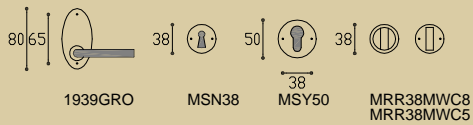

# 1938 geveerd

inspired by Willem Marinus Dudok

mat nikkel / satin nickel / matt nickel

glans nikkel / bright nickel / nickel poliert

deurruk met veer  
door handle with spring  
Türklink mit Feder