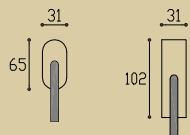

1910LMDK
draaikiep
niet-afsluitbaar

1910LMDKLOCK
draaikiep
afsluitbaar

deurkruk ook verkrijgbaar op schilden
door handle also available on plates
Türklink auch auf Langschilder vorhanden