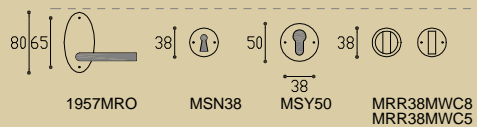

1957 'Brescia'

mat nikkel glans nikkel / satin nikkel bright
nikkel / matt nikkel nikkel poliert