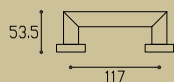

MG31C

raamgreep
window handle
Fenstergriff