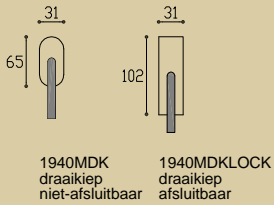

# 1939 geveerd

by Willem Marinus Dudok

mat nikkel / satin nickel / matt nickel

glans nikkel / bright nickel / nickel poliert

deurkruk met veer  
door handle with spring  
Türklink mit Feder