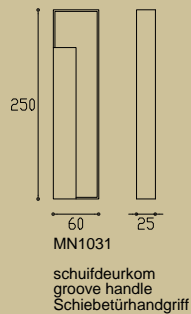

schuifdeurkommen

by Jo Coenen

● mat nikkel / satin nickel / matt nickel

ijzerwaren gereedschappen-bouwbeslag

H. v.d. BOOGAARD b.v.