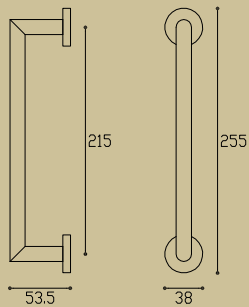

greep 1938

MG38

greep
pull handle
Türgriff