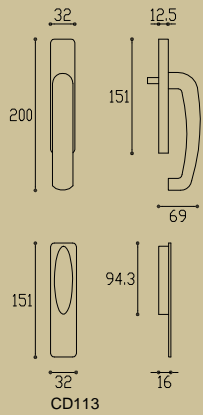

hefschuifdeurbeslag

● mat nikkel gelakt / satin nickel lacquered / matt nickel lackiert