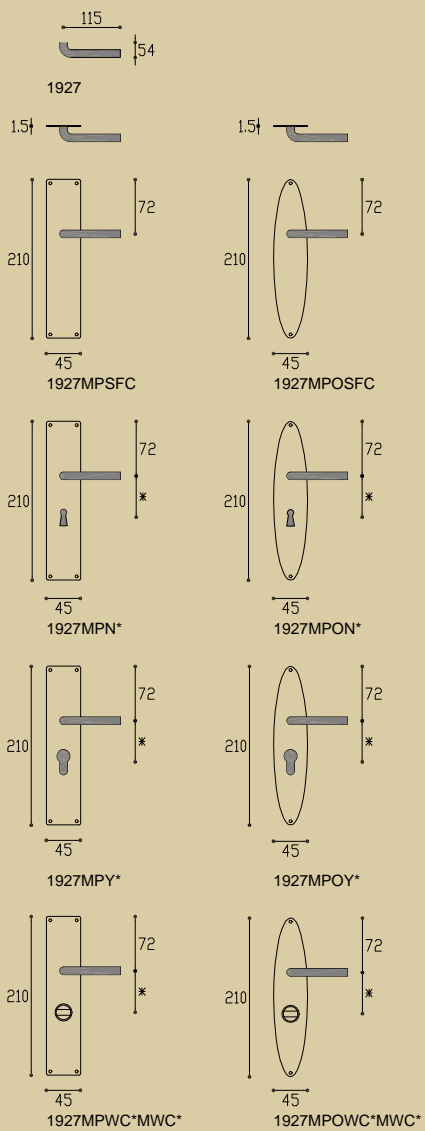

* afstand opgeven bij bestelling
* state distance on order
* Abstand bei Bestellung angeben

1927

inspired by Wilhelm Wagenfeld