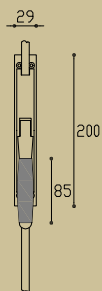

pompespagnoletten

P-1932

pompespagnolet
surface mounted espagnolet
Espagnolet

Set inclusief 2 stangen (vierkant 9mm),
2 eindstukjes, 3 geleiders.
Set including 2 bars (square 9mm),
2 end pieces, 3 socket holders.
Set inclusiv 2 Stangen (Quadrat 9mm),
Komplett mit Zubehör.