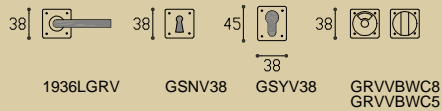

deurkruk met veer
door handle with spring
Türklink mit Feder