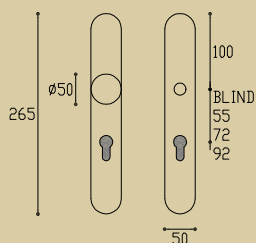

veiligheidsschilden

SICURA 788

veiligheidsschilden zonder kerntrekbeveiliging
safety plates without regulation
Schutzbeschläge ohne Kernzugschutz

exclusief deurkruk
door handle not included
Türklink nicht einschließlich