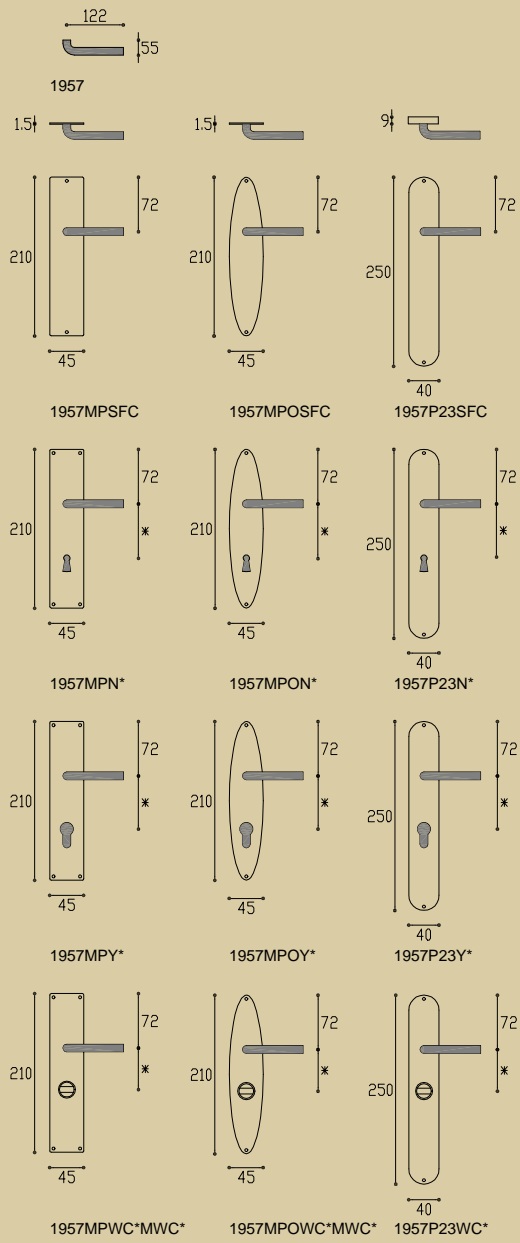

1957 'Brescia'

mat nikkel glans nikkel / satin nickel bright
nickel / matt nickel nickel poliert

* afstand opgeven bij bestelling
* state distance on order
* Abstand bei Bestellung angeben