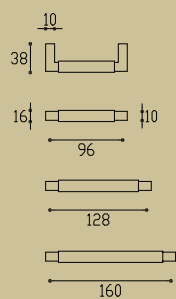

meubelgreep 1930

1930MG-96
1930MG-128
1930MG-160

meubelgrepen
furniture fittings
Möbelbeschläge