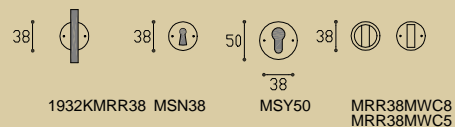

# 1932k kruiskruk<sup>tonmodel'</sup>

1932KMDK draaikiep niet-afsluitbaar  
1932KMDKLOCK draaikiep afsluitbaar

mat nikkel ebbenhout / satin nickel  
ebony wood / matt nickel ebenholz

glans nikkel ebbenhout / bright nickel  
ebony wood / nickel poliert ebenholz