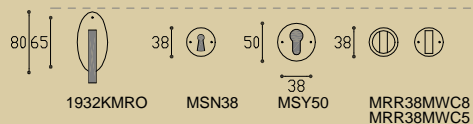

# 1932k kruiskruk<sup>tonmodel'</sup>

1932KMDK draaikiep niet-afsluitbaar  
1932KMDKLOCK draaikiep afsluitbaar

mat nikkel ebbenhout / satin nickel  
ebony wood / matt nickel ebenholz

glans nikkel ebbenhout / bright nickel  
ebony wood / nickel poliert ebenholz