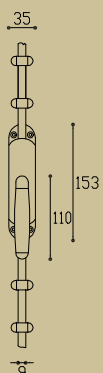

K-1934

krukespagnolet
handle espagnolet
Drücker Espagnolet

Set inclusief 2 stangen (vierkant 9mm),
2 eindstukjes, 3 geleiders.
Set including 2 bars (square 9mm),
2 end pieces, 3 socket holders.
Set inclusiv 2 Stangen (Quadrat 9mm),
Komplett mit Zubehör.