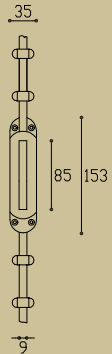

# krukespagnoletten

K-1910K

krukespagnolet  
handle espagnolet  
Drücker Espagnolet

K-1910L

krukespagnolet  
handle espagnolet  
Drücker Espagnolet

K-1910K

K-1910L

- mat nikkel / satin nickel / matt nickel
- glans nikkel / bright nickel / nickel poliert
- messing ongelakt / brass unlacquered / messing unlackiert