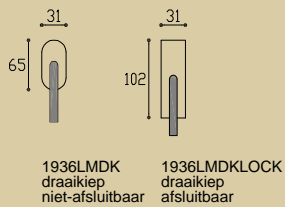

# 1936k geveerd

mat nikkel / satin nickel / matt nickel

glans nikkel / bright nickel / nickel p

messing ongelakt / brass unlacquered /  
messing unlackiert

deurkruk met veer  
door handle with spring  
Türklink mit Feder