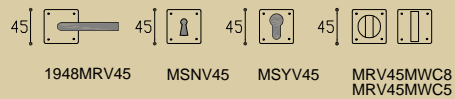

1948 'Luciano'

mat nikkel / satin nikkel / matt nikkel