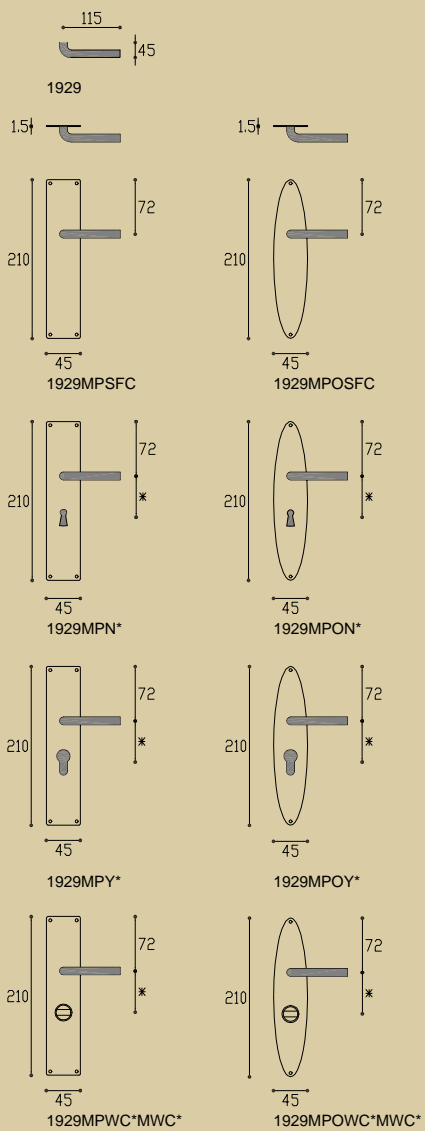

* afstand opgeven bij bestelling
* state distance on order
* Abstand bei Bestellung angeben

1929 'Villa Feltrinelli'