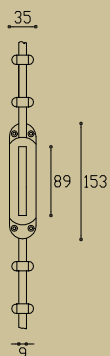

krukespagnoletten

K-1932K

krukespagnolet
handle espagnolet
Drücker Espagnolet