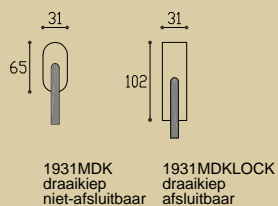

# 1931 geveerd 'Amsterdam'

deurkruk met veer  
door handle with spring  
Türklink mit Feder

mat nikkel ebbenhout / satin nickel  
ebony wood / matt nickel ebenholz