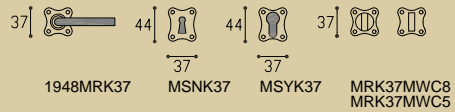

1948 'Luciano'

mat nikkel / satin nikkel / matt nikkel