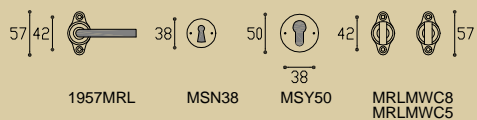

1957 'Brescia'

mat nikkel glans nikkel / satin nikkel bright
nikkel / matt nikkel nikkel poliert