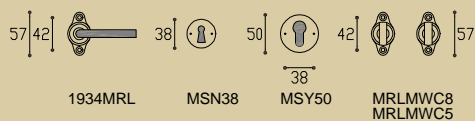

1934 'stokstraat'