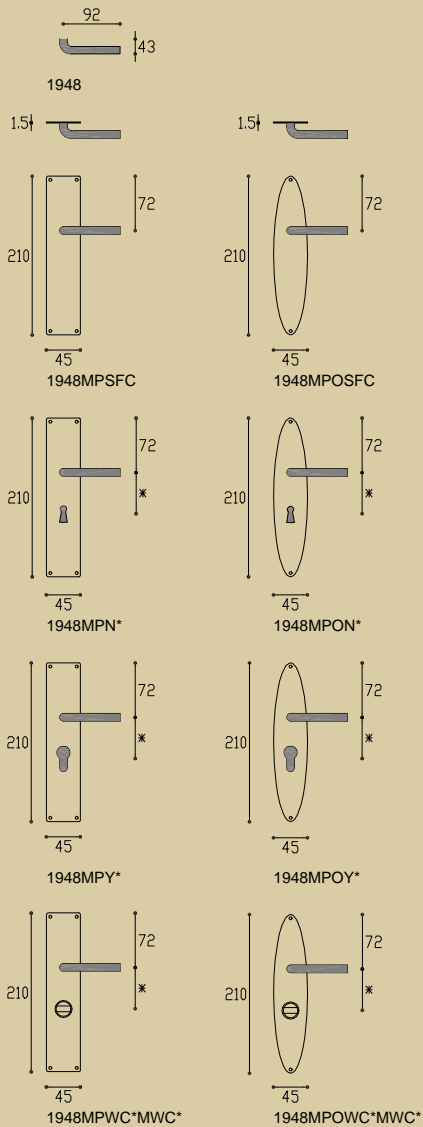

# 1948 'Luciano' timeless design

\* afstand opgeven bij bestelling  
\* state distance on order  
\* Abstand bei Bestellung angeben

mat nikkel / satin nickel / matt nickel

glans nikkel / bright nickel / nickel poliert