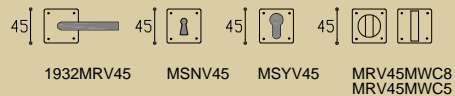

1932 'tonmodel'