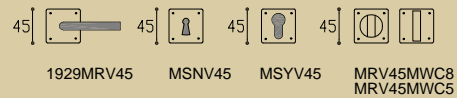

# 1929 'Villa Feltrinelli'

mat nikkel / satin nickel / matt nickel

glans nikkel / bright nickel / nickel poliert

messing ongelakt / brass unlacquered / messing unlackiert

1929

1929MDK  
draaikiep  
niet-afsluitbaar