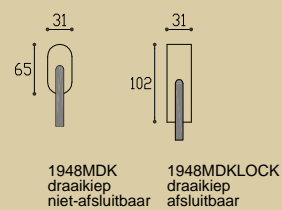

1948 'Luciano'

mat nikkel / satin nikkel / matt nikkel