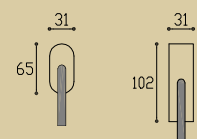

# 1929 'Villa Feltrinelli'

mat nikkel / satin nickel / matt nickel

glans nikkel / bright nickel / nickel poliert

messing ongelakt / brass unlacquered / messing unlackiert

1929

1929MDK  
draaikiep  
niet-afsluitbaar