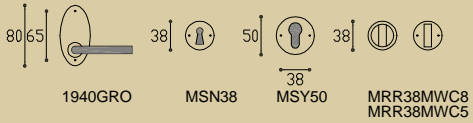

# 1939 geveerd

by Willem Marinus Dudok

mat nikkel / satin nickel / matt nickel

glans nikkel / bright nickel / nickel poliert

deurkruk met veer  
door handle with spring  
Türklink mit Feder