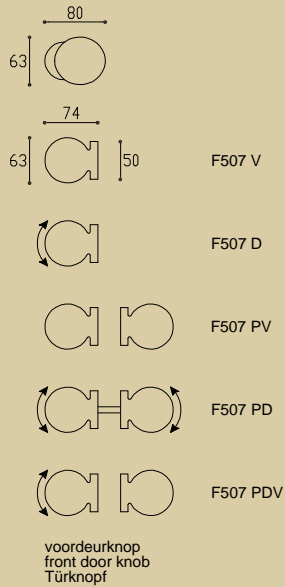

voordeurknoppen

gondo

- titaan nikkel / pdv satin nickel / pvd matt nickel
- messing ongelakt / brass unlacquered / messing unlackiert