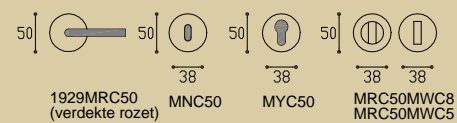

# 1929 'Villa Feltrinelli'

mat nikkel / satin nickel / matt nickel

glans nikkel / bright nickel / nickel poliert

messing ongelakt / brass unlacquered / messing unlackiert

1929

1929MDK  
draaikiep  
niet-afsluitbaar