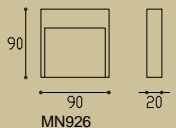

schuifdeurkommen

schuifdeurkom
groove handle
Schiebetürhandgriff