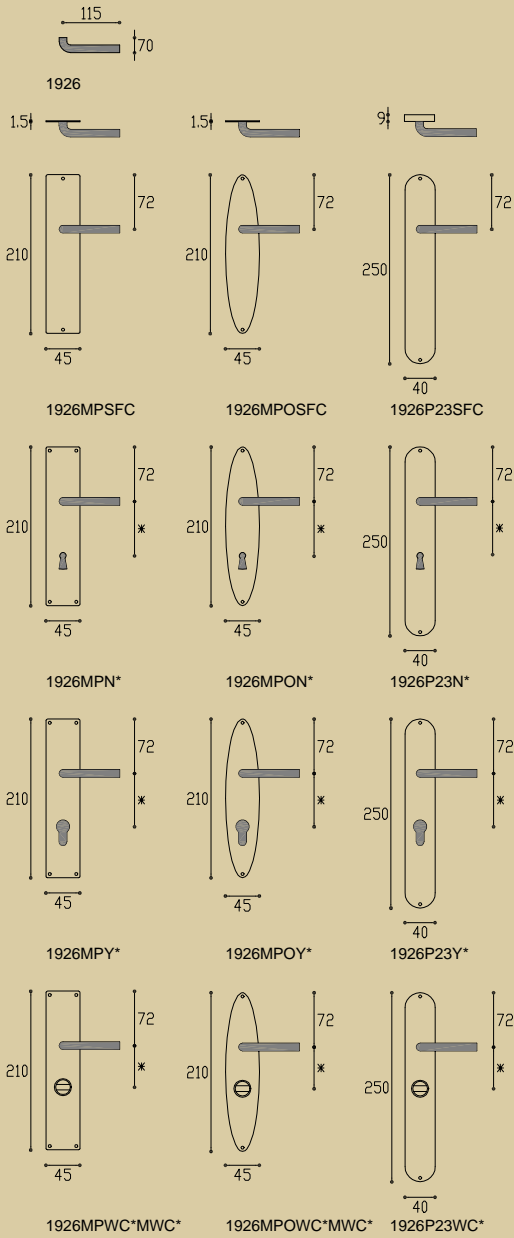

1926 'Giacinto Frascio'

* afstand opgeven bij bestelling
* state distance on order
* Abstand bei Bestellung angeben