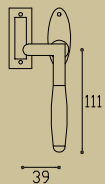

RB-1934

raamboompjes
casement fastener
Fensterverschluß