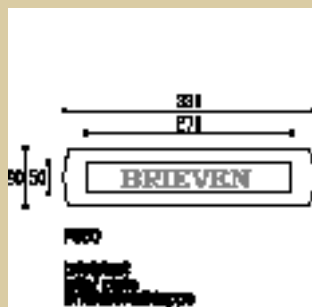

briefplaten

F550