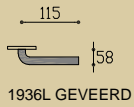

deurkruk met veer
door handle with spring
Türklink mit Feder