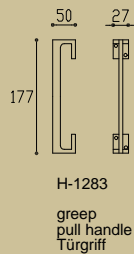

greep verkroopt

- mat nikkel / satin nickel / matt nickel
- glans nikkel / bright nickel / nickel poliert
- messing ongelakt / brass unlacquered / messing unlackiert