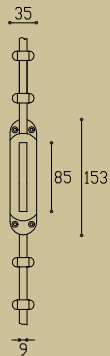

krukespagnoletten

K-1936K

krukespagnolet
handle espagnolet
Drücker Espagnolet