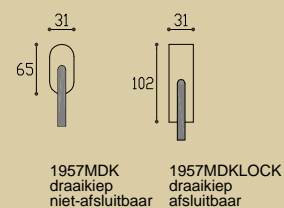

1957 'Brescia'

mat nikkel glans nikkel / satin nikkel bright
nikkel / matt nikkel nikkel poliert