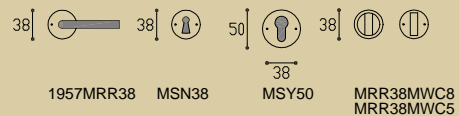

1957 'Brescia'

mat nikkel glans nikkel / satin nikkel bright
nikkel / matt nikkel nikkel poliert