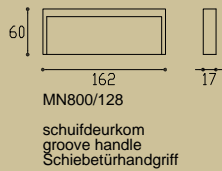

schuifdeurkommen

● mat nikkel / satin nickel / matt nickel