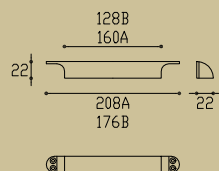

PA752RA
PA752RB
raamgreep
window handle
Fenstergriff