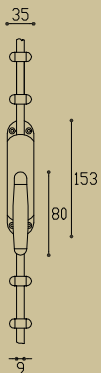

# krukespagnoletten

K-1910K

krukespagnolet  
handle espagnolet  
Drücker Espagnolet

K-1910L

krukespagnolet  
handle espagnolet  
Drücker Espagnolet

K-1910K

K-1910L

- mat nikkel / satin nickel / matt nickel
- glans nikkel / bright nickel / nickel poliert
- messing ongelakt / brass unlacquered / messing unlackiert