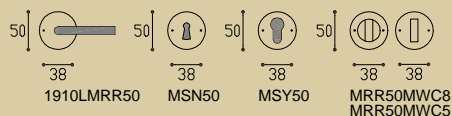

1910L

1910LMDK
draaikiep
niet-afsluitbaar

1910LMDKLOCK
draaikiep
afsluitbaar

deurkruk ook verkrijgbaar op schilden
door handle also available on plates
Türklink auch auf Langschilder vorhanden