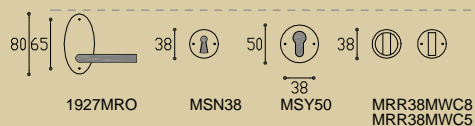

1927

inspired by Wilhelm Wagenfeld