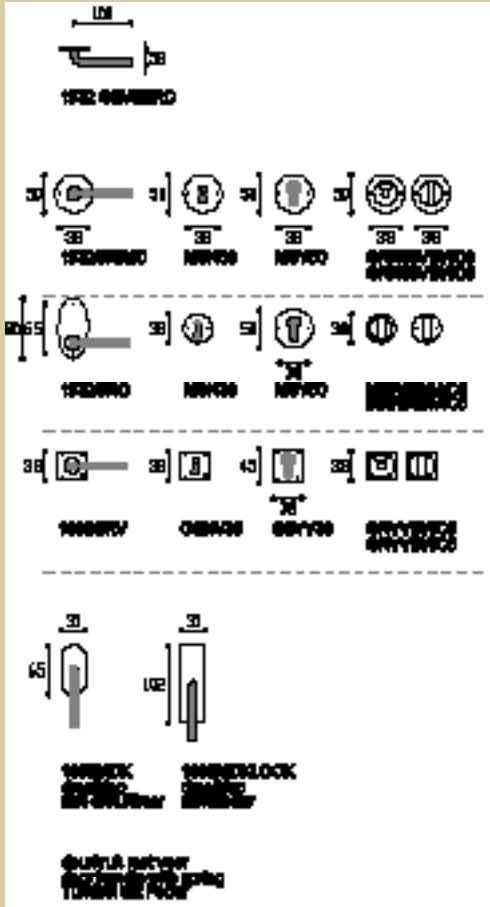

1932 geveerd 'tonmodel'