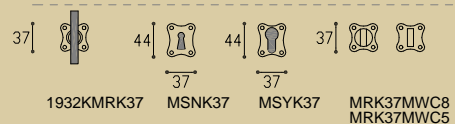

# 1932k kruiskruk<sup>tonmodel'</sup>

1932KMDK draaikiep niet-afsluitbaar  
1932KMDKLOCK draaikiep afsluitbaar

mat nikkel ebbenhout / satin nickel  
ebony wood / matt nickel ebenholz

glans nikkel ebbenhout / bright nickel  
ebony wood / nickel poliert ebenholz