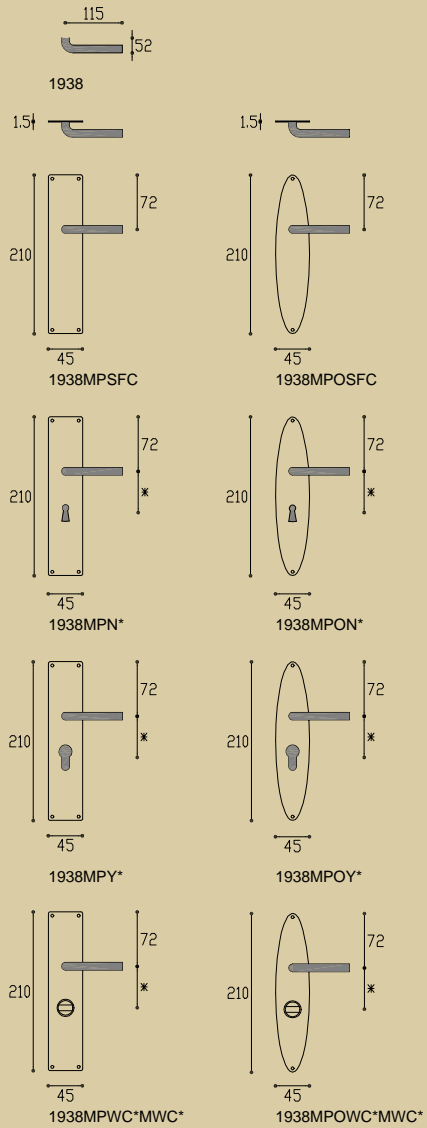

# 1938

inspired by Wilem Marinus Dudok

\* afstand opgeven bij bestelling  
 \* state distance on order  
 \* Abstand bei Bestellung angeben

mat nikkel / satin nickel / matt nickel

glans nikkel / bright nickel / nickel poliert