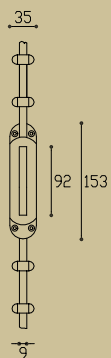

krukespagnoletten

K-1940

krukespagnolet
handle espagnolet
Drücker Espagnolet