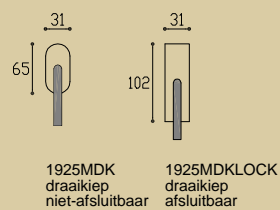

1925

1925

inspired by Ferdinand Kramer