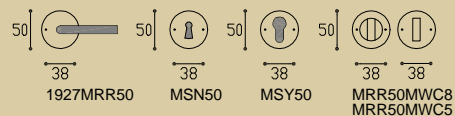

1927

inspired by Wilhelm Wagenfeld