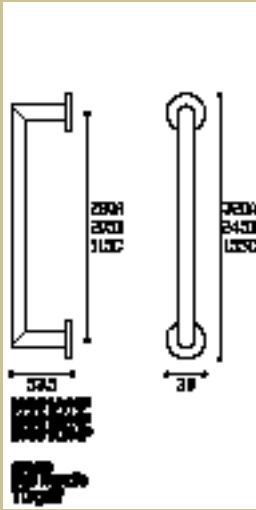

greep 1931/1932

- mat nikkel ebbenhout / satin nickel ebony wood / matt nickel ebenholz
- glans nikkel ebbenhout / bright nickel ebony wood / nickel poliert ebenholz
- messing ongelakt ebbenhout / brass unlacquered ebony wood / messing unlackiert ebenholz