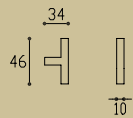

meubelknop 1936

1936M

meubelknop
furniture knob
Möbelknopf