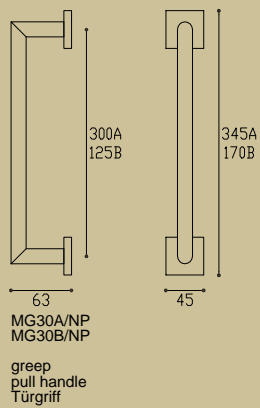

greep 1930 I

- mat nikkel ebbenhout / satin nickel ebony wood / matt nickel ebenholz
- glans nikkel ebbenhout / bright nickel ebony wood / nickel poliert ebenholz
- messing ongelakt ebbenhout / brass unlacquered ebony wood / messing unlackiert ebenholz