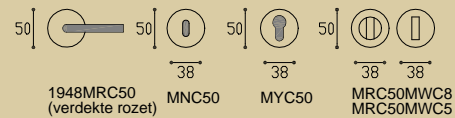

1948 'Luciano'

mat nikkel / satin nikkel / matt nikkel