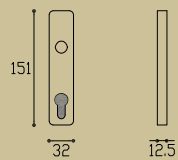

hefschuifdeurbeslag

AM113PLY
hef/schuifdeurbeslag
sliding door fittings
Hebeschiebetürgriffe