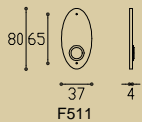

beldrukkers

F511

beldrukker
door bell
Klingelknopf