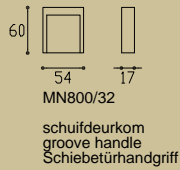

schuifdeurkommen

● mat nikkel / satin nickel / matt nickel