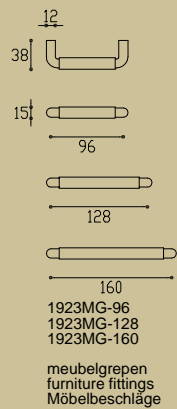

meubelgreep 1923

- mat nikkel ebbenhout / satin nickel ebony wood / matt nickel ebenholz
- glans nikkel ebbenhout / bright nickel ebony wood / nickel poliert ebenholz
- messing ongelakt ebbenhout / brass unlacquered ebony wood / messing unlackiert ebenholz