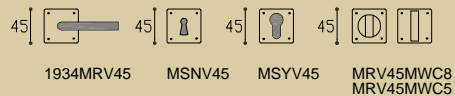

1934 'stokstraat'