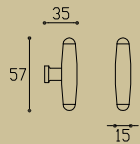

meubelknop 1932

1932M

meubelknop
furniture knob
Möbelknopf