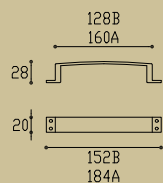

# raamgrepen

MG23B

MG31C

MG30B

- mat nikkel ebbenhout / satin nickel ebony wood / matt nickel ebenholz
- glans nikkel ebbenhout / bright nickel ebony wood / nickel poliert ebenholz
- messing ongelakt ebbenhout / brass unlacquered ebony wood / messing unlackiert ebenholz