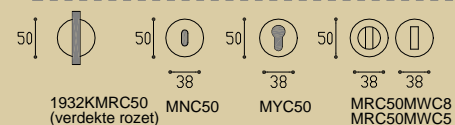

# 1932k kruiskruk<sup>tonmodel'</sup>

1932KMDK draaikiep niet-afsluitbaar  
1932KMDKLOCK draaikiep afsluitbaar

mat nikkel ebbenhout / satin nickel  
ebony wood / matt nickel ebenholz

glans nikkel ebbenhout / bright nickel  
ebony wood / nickel poliert ebenholz