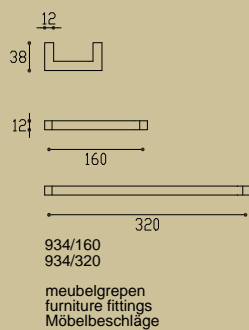

meubelgreep 1936

● mat nikkel / satin nickel / matt nickel