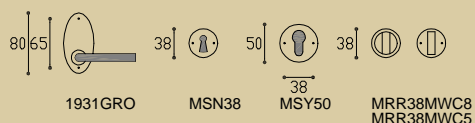

# 1931 geveerd 'Amsterdam'

deurkruk met veer  
door handle with spring  
Türklink mit Feder

mat nikkel ebbenhout / satin nickel  
ebony wood / matt nickel ebenholz