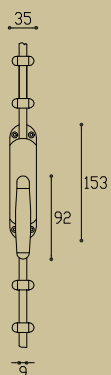

# krukespagnoletten

K-1940

krukespagnolet  
handle espagnolet  
Drücker Espagnolet

K-1948

krukespagnolet  
handle espagnolet  
Drücker Espagnolet

Set inclusief 2 stangen (vierkant 9mm),  
2 eindstukjes, 3 geleiders.  
Set including 2 bars (square 9mm),  
2 end pieces, 3 socket holders.  
Set inclusiv 2 Stangen (Quadrat 9mm),  
Komplett mit Zubehör.