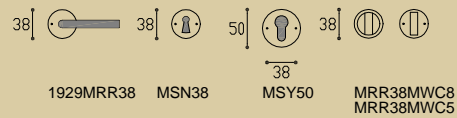

# 1929 'Villa Feltrinelli'

mat nikkel / satin nickel / matt nickel

glans nikkel / bright nickel / nickel poliert

messing ongelakt / brass unlacquered / messing unlackiert

1929

1929MDK  
draaikiep  
niet-afsluitbaar