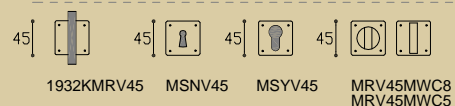

# 1932k kruiskruk<sup>tonmodel'</sup>

1932KMDK draaikiep niet-afsluitbaar  
1932KMDKLOCK draaikiep afsluitbaar

mat nikkel ebbenhout / satin nickel  
ebony wood / matt nickel ebenholz

glans nikkel ebbenhout / bright nickel  
ebony wood / nickel poliert ebenholz