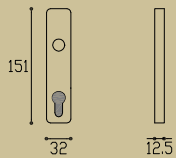

hefschuifdeurbeslag

AM113PLY
hef/schuifdeurbeslag
sliding door fittings
Hebeschiebetürgriffe

● mat nikkel gelakt / satin nickel lacquered / matt nickel lackiert