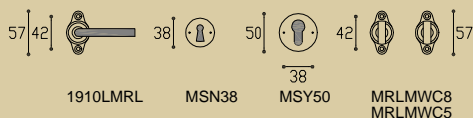

1910L

1910LMDK
draaikiep
niet-afsluitbaar

1910LMDKLOCK
draaikiep
afsluitbaar

deurkruk ook verkrijgbaar op schilden
door handle also available on plates
Türklink auch auf Langschilder vorhanden