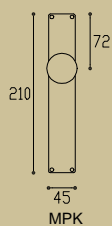

knoppen

knop vast op schild
knob fixed on plate
Knopf auf Schild