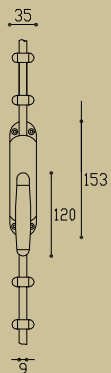

krukespagnoletten

K-1923

krukespagnolet
handle espagnolet
Drücker Espagnolet