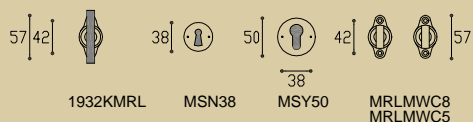

# 1932k kruiskruk<sup>tonmodel'</sup>

1932KMDK draaikiep niet-afsluitbaar  
1932KMDKLOCK draaikiep afsluitbaar

mat nikkel ebbenhout / satin nickel  
ebony wood / matt nickel ebenholz

glans nikkel ebbenhout / bright nickel  
ebony wood / nickel poliert ebenholz