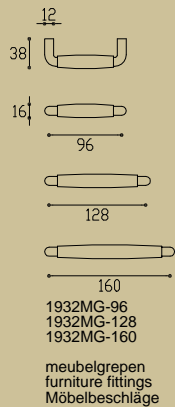

meubelgreep 1932

- mat nikkel ebbenhout / satin nickel ebony wood / matt nickel ebenholz
- glans nikkel ebbenhout / bright nickel ebony wood / nickel poliert ebenholz
- messing ongelakt ebbenhout / brass unlacquered ebony wood / messing unlackiert ebenholz