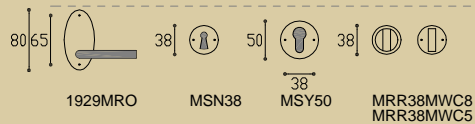

# 1929 'Villa Feltrinelli'

mat nikkel / satin nickel / matt nickel

glans nikkel / bright nickel / nickel poliert

messing ongelakt / brass unlacquered / messing unlackiert

1929

1929MDK  
draaikiep  
niet-afsluitbaar