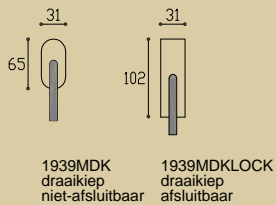

# 1938 geveerd

inspired by Willem Marinus Dudok

mat nikkel / satin nickel / matt nickel

glans nikkel / bright nickel / nickel poliert

deurruk met veer  
door handle with spring  
Türklink mit Feder