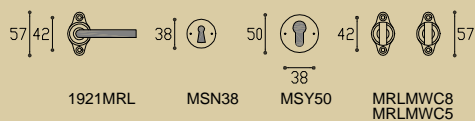

1921

inspired by Ludwig Wittgenstein

mat nikkel / satin nickel / matt nickel