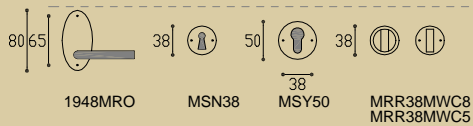

1948 'Luciano'

mat nikkel / satin nikkel / matt nikkel