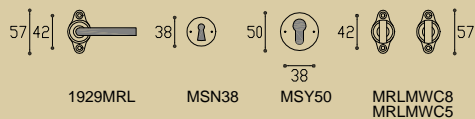

# 1929 'Villa Feltrinelli'

mat nikkel / satin nickel / matt nickel

glans nikkel / bright nickel / nickel poliert

messing ongelakt / brass unlacquered / messing unlackiert

1929

1929MDK  
draaikiep  
niet-afsluitbaar