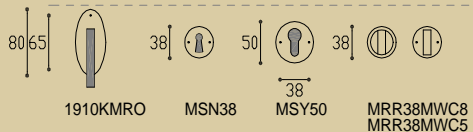

1910KMRO MSN38 MSY50 MRR38MWC8
MRR38MWC5