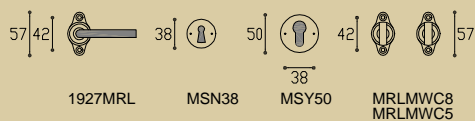

1927

inspired by Wilhelm Wagenfeld