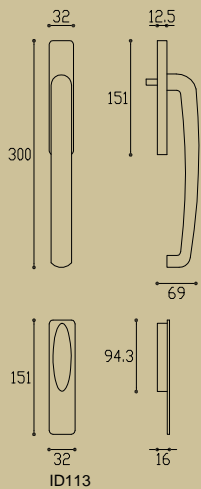

hefschuifdeurbeslag

AM113PLY
hef/schuifdeurbeslag
sliding door fittings
Hebeschiebetürgriffe