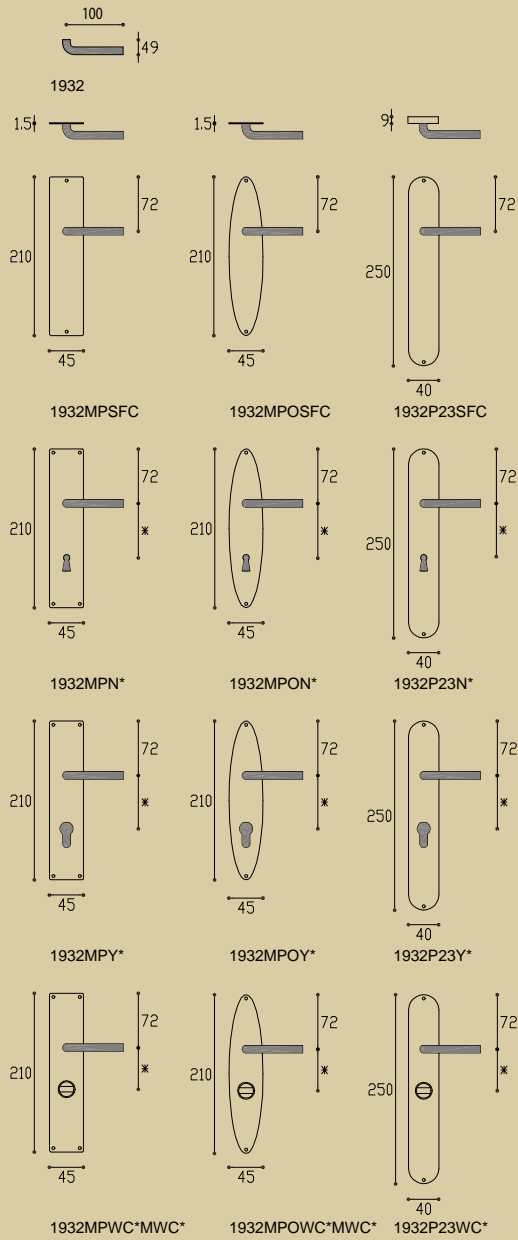

1932 'tonmodel'

* afstand opgeven bij bestelling
* state distance on order
* Abstand bei Bestellung angeben