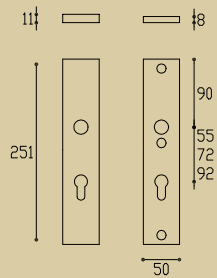

veiligheidsschilden

TDSM-50

veiligheidsschilden zonder kerntrekbeveiliging
safety plates without regulation
Schutzbeschläge ohne Kernzugschutz

exclusief deurkrukken
door handles not included
Türklinken nicht einschließlich