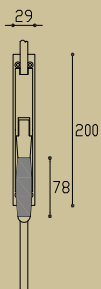

P-1934

pompespagnolet
surface mounted espagnolet
Espagnolet

Set inclusief 2 stangen (vierkant 9mm),
2 eindstukjes, 3 geleiders.
Set including 2 bars (square 9mm),
2 end pieces, 3 socket holders.
Set inclusiv 2 Stangen (Quadrat 9mm),
Komplett mit Zubehör.