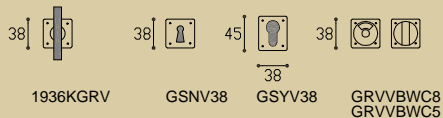

ijzerwaren gereedschappen-bouwbeslag

1936K GEVEERD

1936KMDK draaikiep niet-afsluitbaar  
1936KMDKLOCK draaikiep afsluitbaar

deurkruk met veer  
door handle with spring  
Türklink mit Feder