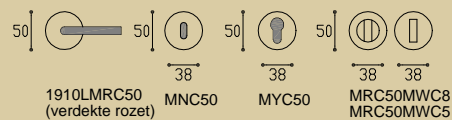

1910L

1910LMDK
draaikiep
niet-afsluitbaar

1910LMDKLOCK
draaikiep
afsluitbaar

deurkruk ook verkrijgbaar op schilden
door handle also available on plates
Türklink auch auf Langschilder vorhanden