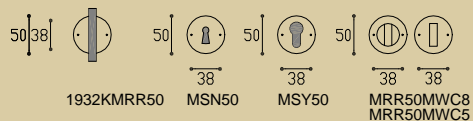

# 1932k kruiskruk<sup>tonmodel'</sup>

1932KMDK draaikiep niet-afsluitbaar  
1932KMDKLOCK draaikiep afsluitbaar

mat nikkel ebbenhout / satin nickel  
ebony wood / matt nickel ebenholz

glans nikkel ebbenhout / bright nickel  
ebony wood / nickel poliert ebenholz