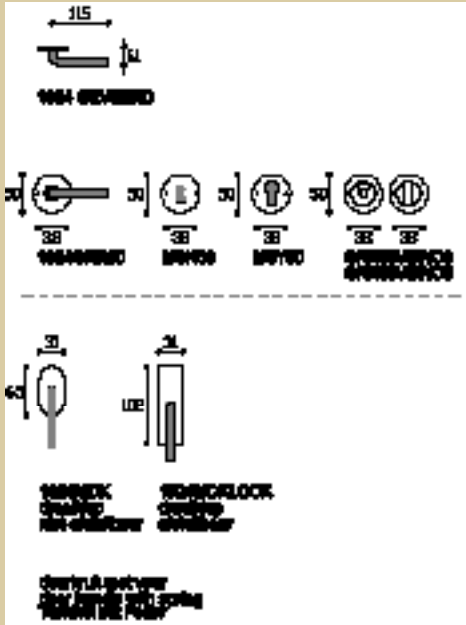

1924 geveerd