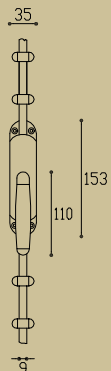

K-1932

krukespagnolet
handle espagnolet
Drücker Espagnolet

Set inclusief 2 stangen (vierkant 9mm),
2 eindstukjes, 3 geleiders.
Set including 2 bars (square 9mm),
2 end pieces, 3 socket holders.
Set inclusiv 2 Stangen (Quadrat 9mm),
Komplett mit Zubehör.