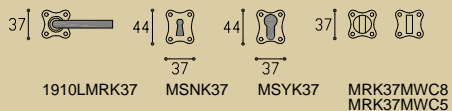

1910L

1910LMDK
draaikiep
niet-afsluitbaar

1910LMDKLOCK
draaikiep
afsluitbaar

deurkruk ook verkrijgbaar op schilden
door handle also available on plates
Türklink auch auf Langschilder vorhanden