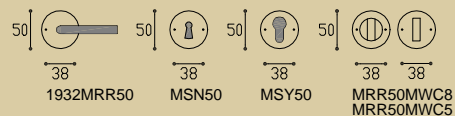

1932 'tonmodel'