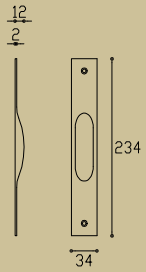

schuifdeurkommen

F780

schuifdeurkom
groove handle
Schiebetürhandgriff