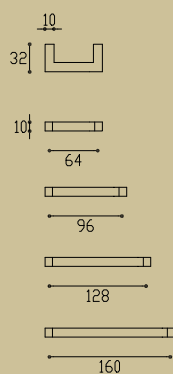

meubelgreep 1936

935/64
935/96
935/128
935/160

meubelgrepen
furniture fittings
Möbelbeschläge