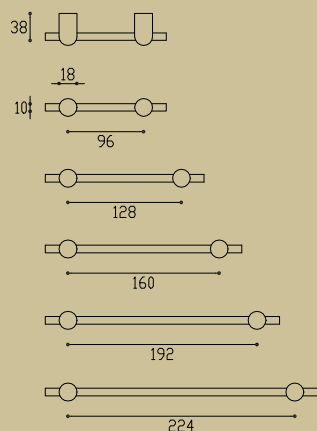

# meubelgreep 1910

1910MG-96  
1910MG-128  
1910MG-160  
1910MG-192  
1910MG-224

meubelgrepen  
furniture fittings  
Möbelbeschläge

- mat nikkel / satin nickel / matt nickel
- glans nikkel / bright nickel / nickel poliert
- messing ongelakt / brass unlacquered / messing unlackiert