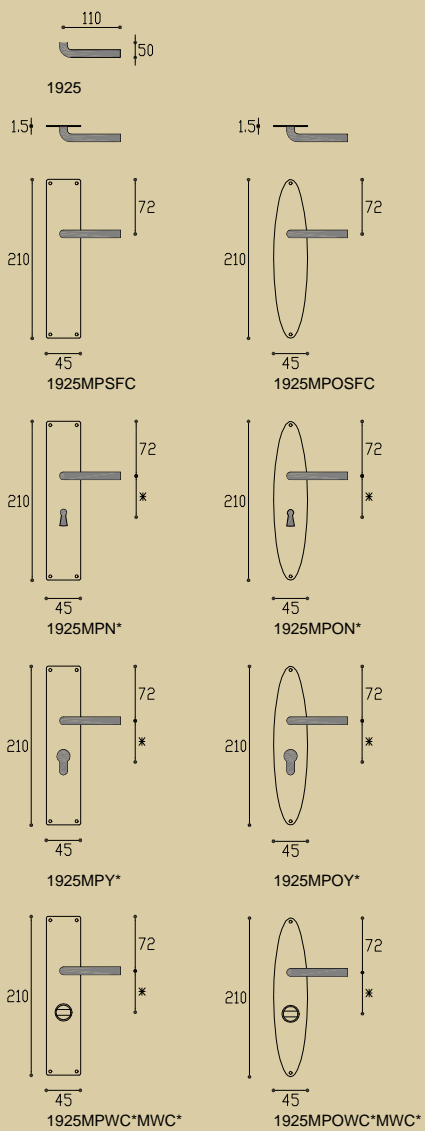

# 1924 geveerd

mat nikkel / satin nickel / matt nickel

\* afstand opgeven bij bestelling  
 \* state distance on order  
 \* Abstand bei Bestellung angeben