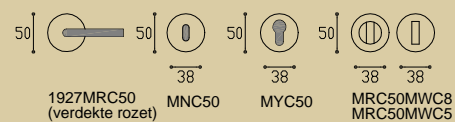

1927

inspired by Wilhelm Wagenfeld