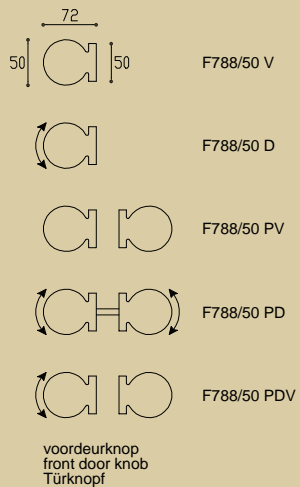

voordeurknoppen

gondo

- titaan nikkel / pdv satin nickel / pvd matt nickel
- messing ongelakt / brass unlacquered / messing unlackiert