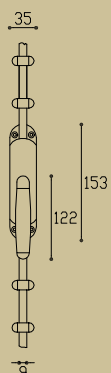

K-1930

krukespagnolet
handle espagnolet
Drücker Espagnolet

Set inclusief 2 stangen (vierkant 9mm),
2 eindstukjes, 3 geleiders.
Set including 2 bars (square 9mm),
2 end pieces, 3 socket holders.
Set inclusiv 2 Stangen (Quadrat 9mm),
Komplett mit Zubehör.