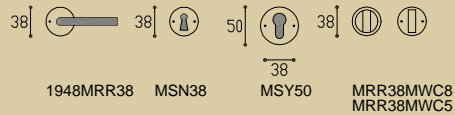

1948 'Luciano'

mat nikkel / satin nikkel / matt nikkel