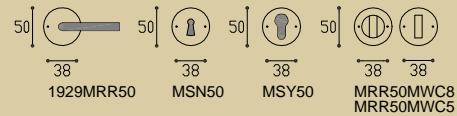

# 1929 'Villa Feltrinelli'

mat nikkel / satin nickel / matt nickel

glans nikkel / bright nickel / nickel poliert

messing ongelakt / brass unlacquered / messing unlackiert

1929

1929MDK  
draaikiep  
niet-afsluitbaar