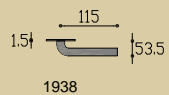

* afstand opgeven bij bestelling
* state distance on order
* Abstand bei Bestellung angeben

deurkruk met veer
door handle with spring
Türklink mit Feder