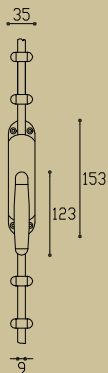

K-1938

krukespagnolet
handle espagnolet
Drücker Espagnolet

Set inclusief 2 stangen (vierkant 9mm),
2 eindstukjes, 3 geleiders.
Set including 2 bars (square 9mm),
2 end pieces, 3 socket holders.
Set inclusiv 2 Stangen (Quadrat 9mm),
Komplett mit Zubehör.