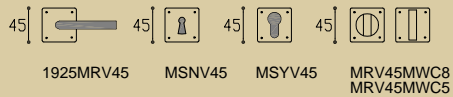

1925

1925

inspired by Ferdinand Kramer