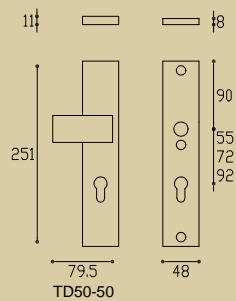

veiligheidsschilden

veiligheidsschild zonder kerntrekbeveiliging
safety plates without regulation
Schutzbeschläge ohne kernzugschutz

exclusief deurkruk
door Handle not included
Türklink nicht einschließlich