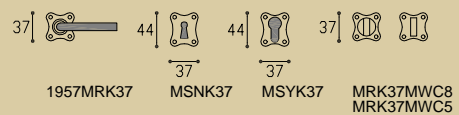

1957 'Brescia'

mat nikkel glans nikkel / satin nikkel bright
nikkel / matt nikkel nikkel poliert