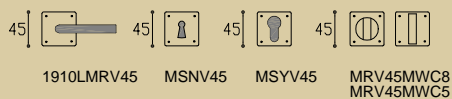

1910L

1910LMDK
draaikiep
niet-afsluitbaar

1910LMDKLOCK
draaikiep
afsluitbaar

deurkruk ook verkrijgbaar op schilden
door handle also available on plates
Türklink auch auf Langschilder vorhanden