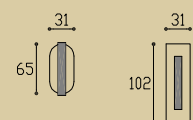

# 1932k kruiskruk<sup>tonmodel'</sup>

1932KMDK draaikiep niet-afsluitbaar  
1932KMDKLOCK draaikiep afsluitbaar

mat nikkel ebbenhout / satin nickel  
ebony wood / matt nickel ebenholz

glans nikkel ebbenhout / bright nickel  
ebony wood / nickel poliert ebenholz