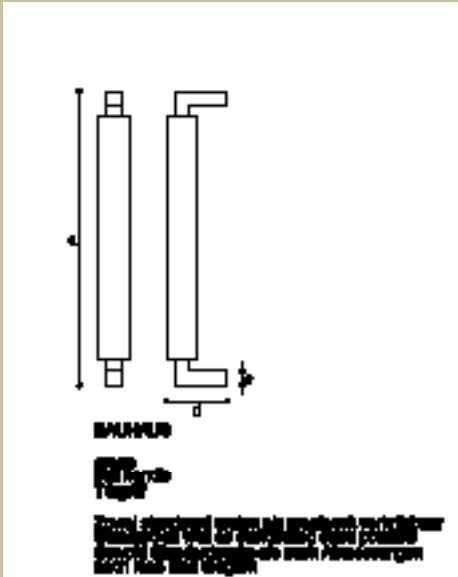

greep 1930 IĪ

Voor hout, glas en aluminium
For wood, glass and aluminium
Für Holz, Glas und Aluminium