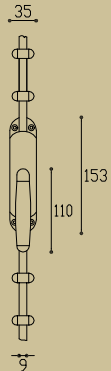

krukespagnoletten

K-1931

krukespagnolet
handle espagnolet
Drücker Espagnolet