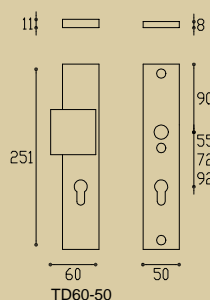

veiligheidsschilden

veiligheidsschild zonder kerntrekbeveiliging
safety plates without regulation
Schutzbeschläge ohne kernzugschutz

exclusief deurkruk
door Handle not included
Türklink nicht einschließlich