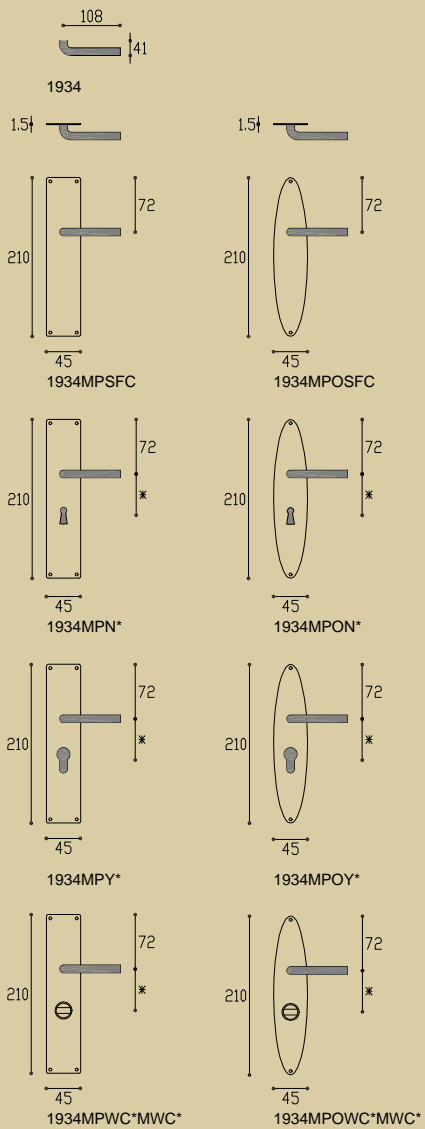

* afstand opgeven bij bestelling
* state distance on order
* Abstand bei Bestellung angeben

1934 'stokstraat'