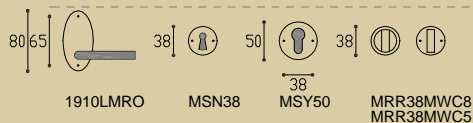

1910L

1910LMDK
draaikiep
niet-afsluitbaar

1910LMDKLOCK
draaikiep
afsluitbaar

deurkruk ook verkrijgbaar op schilden
door handle also available on plates
Türklink auch auf Langschilder vorhanden