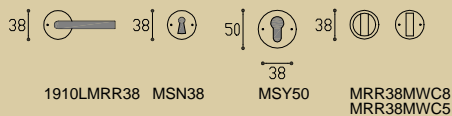

1910L

1910LMDK
draaikiep
niet-afsluitbaar

1910LMDKLOCK
draaikiep
afsluitbaar

deurkruk ook verkrijgbaar op schilden
door handle also available on plates
Türklink auch auf Langschilder vorhanden