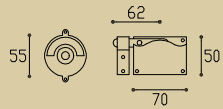

vrij/bezet garnituur

'overslag'

WCO

toiletgarnituur
toilet set / privacy snib
WC Garnitur