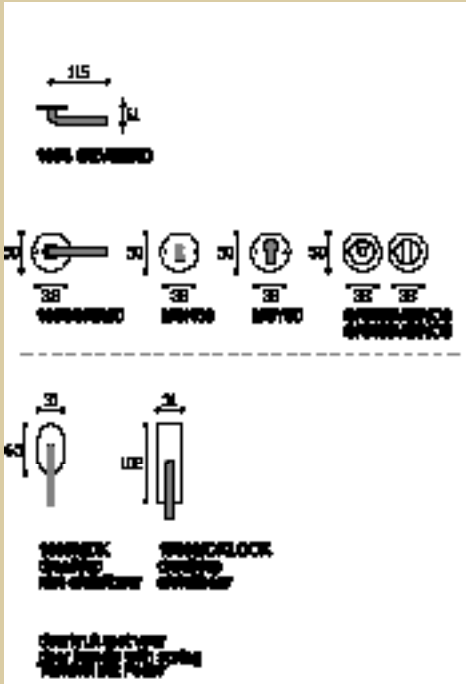

1938 geveerd

inspired by Willem Marinus Dudok