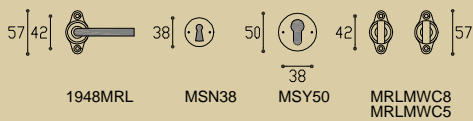

1948 'Luciano'

mat nikkel / satin nikkel / matt nikkel