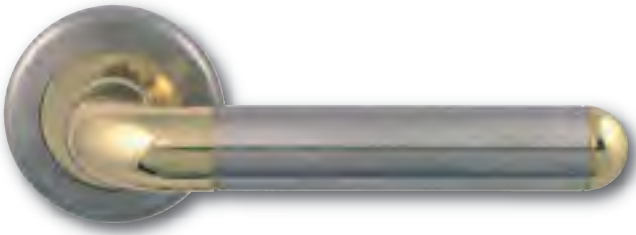

**Lotus.** design: GianFranco Melegari

**Essen.** met inox handvat

**Thore.** met inox handvat

ijzerwaren gereedschappen-bouwbeslag

H. v.d. BOOGAARD b.v.

ijzerwaren

gereedschappen-bouwbeslag

**H.v.d.**