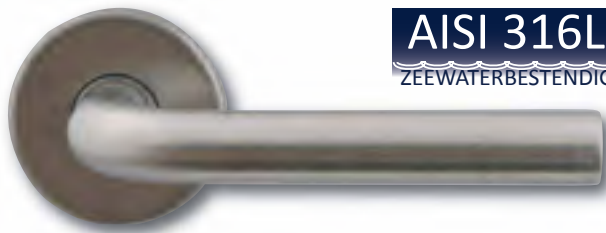

## L-model.

Ø20mm.

Aisi 316L

145

70

**AISI 316L**  
ZEEWATERBESTENDIG

50