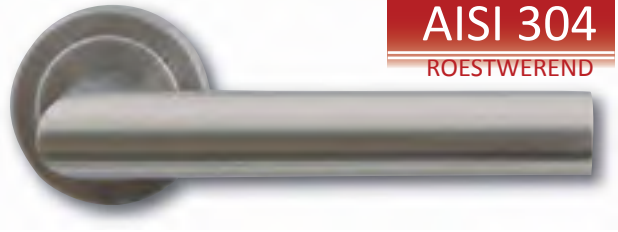

Alba.

Ø22mm Aisi 304

AISI 304
ROESTWEREND

55

Alba novita.

Ø19mm Aisi 304