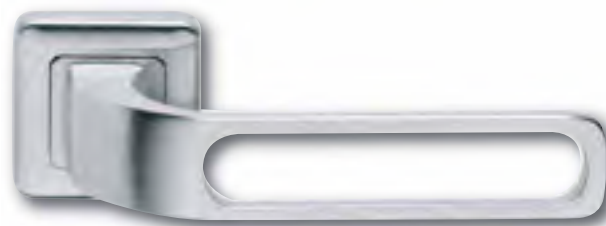

Sun 2.

design: Studio Mariani

50 | $\frac{148}{135}$ $\frac{58}{-}$