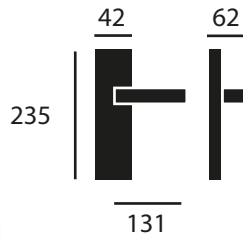

Stella.

design: Studio Almar