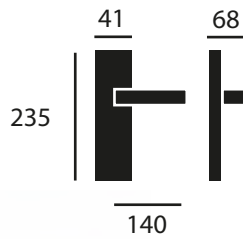

## Alba.

Ø22mm.

Aisi 304

**AISI 304**  
ROESTWEREND

50

ijzerwaren

gereedschappen-bouwbeslag

H. v.d.