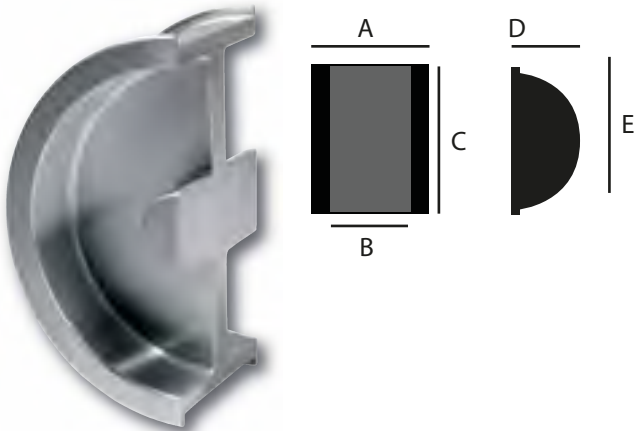

Half rond.

Aisi 304

Artikelnummer	A	B	C	D	E	Finish
51053010	14	10	100	50	94	geborsteld
51053012	16	12	100	50	94	geborsteld
51053035	39	35	100	50	94	geborsteld
51053040	44	40	100	50	94	geborsteld
51053045	49	45	100	50	94	geborsteld
51053050	54	50	100	50	94	geborsteld
51053060	64	60	100	50	94	geborsteld