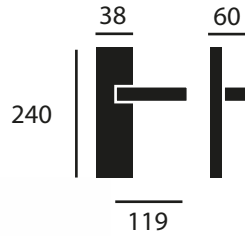

Baia. design: Studio Mariani