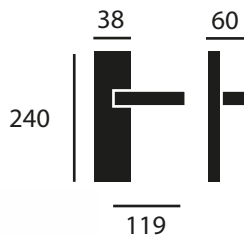

Baia. design: Studio Mariani