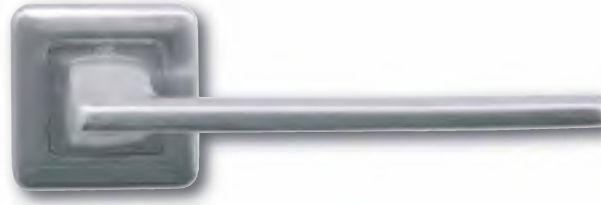

## Zenith.

design: GianFranco Melegari

50