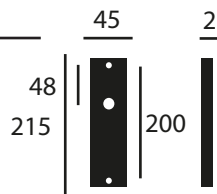

ijzerwaren gereedschappen-bouwbeslag

H. v.d. BOOGAARD b.v.