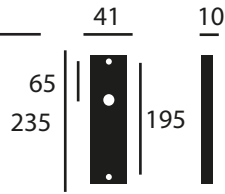

Variostar. Aisi 304

AISI 304
ROESTWEREND

Rechthoek. Aisi 316L

AISI 316L
ZEEWATERBESTENDIG

ijzerwaren gereedschappen-bouwbeslag

H. v.d. BOOGAARD b.v.