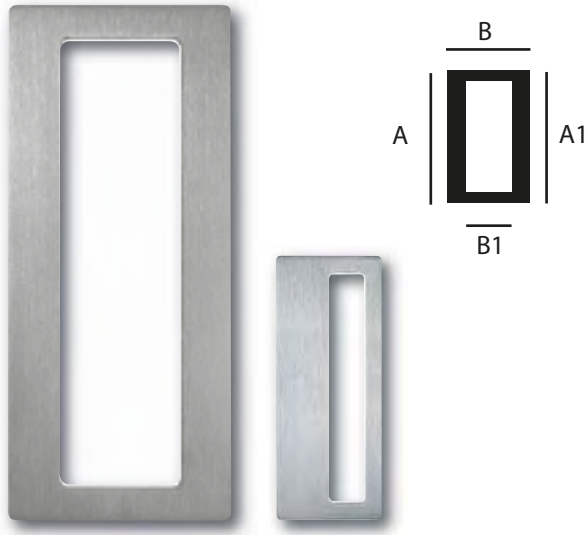

Type 2.

Aisi 304

Artikelnr	A	A1	B	B1	Dikte
52535150	85	65	50	20	6 mm
52535160	150	130	65	35	6 mm
52535170	300	280	80	50	6 mm
52535180	150	130	60	20	6 mm
52535190	300	280	75	20	6 mm
52535200	500	480	90	20	6 mm