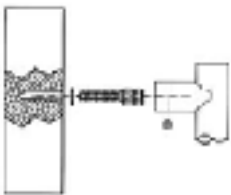

Enkelzijdig hout.

Artikelnummer	Omschrijving	Per
54131000	Blinde montage Bestaat uit een conus en een schroef, welke in het hout wordt geschroeft.	set

Voor 1 greep.

AISS 316L
ZEEWATERBESTENDIG