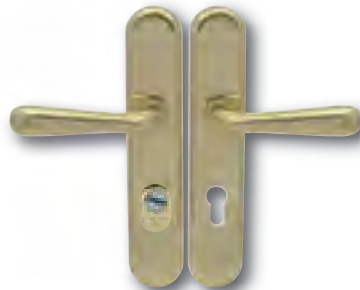

Ø56

71

ijzerwaren gereedschappen-bouwbeslag

H. v.d. **B**OOGAARD b.v.

**VH Kira.** SKG\*\*

**VH Kira UTB.** SKG\*\*

**VH rozet Nika.** SKG\*\*\* 52    11

52 | ■ |