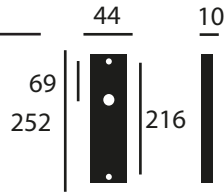

Vela. design: Studio Mariani