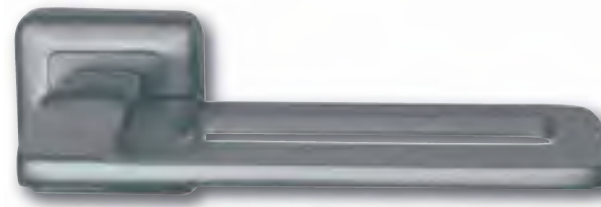

Over.

design: GianFranco Melegari

50

ijzerwaren gereedschappen-bouwbeslag

H. v.d. BOOGAARD b.v.