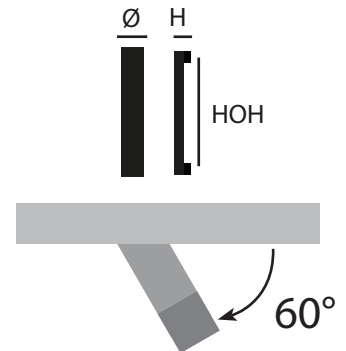

T Vierkant. schuine greep

Artikelnummer	Ø	HOH	Totale maat
53523201	25	300	450 mm
53523202	25	350	500 mm
53523203	25	A	A
53523301	30	350	500 mm
53523302	30	500	650 mm
53523303	30	A	A

A = zelf te kiezen maat

Exclusief bevestiging (kijk voor uw bevestiging onderaan pagina's 42 & 43.)