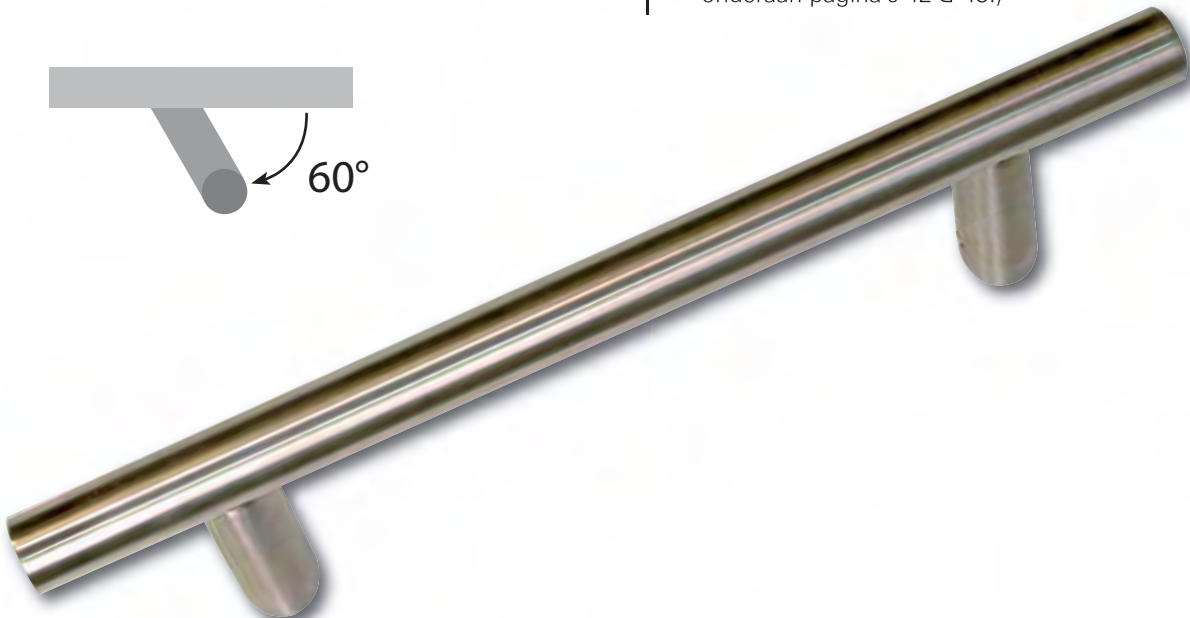

54301650 Toeslag voor extra pootje

Grepen gaan per stuk.

Op aanvraag zijn lengtes tot 3000mm. mogelijk.
Natuurlijk zijn ook alle afwijkende maten mogelijk.

Bij hart-op-hart lengtes boven de 1500mm. raden wij extra voet aan.

Exclusief bevestiging (kijk voor uw bevestiging onderaan pagina's 42 & 43.)

T-greep Ø30mm. schuine poot

Artikelnummer	Ø	HOH	Totale maat
TS30200350	30	200	350 mm
TS30300450	30	300	450 mm
TS30350500	30	350	500 mm
TS30400550	30	400	550 mm
TS30500650	30	500	650 mm
TS30600750	30	600	750 mm
TS30700850	30	700	850 mm
TS30800950	30	800	950 mm
TS309001050	30	900	1050 mm
TS3010001150	30	1000	1150 mm
TS3011001250	30	1100	1250 mm
TS3012001350	30	1200	1350 mm
TS3013001450	30	1300	1450 mm
TS3014001550	30	1400	1550 mm
TS3015001650	30	1500	1650 mm
TS3016001750	30	1600	1750 mm
TS3017001850	30	1700	1850 mm
TS3018001950	30	1800	1950 mm
TS3019002050	30	1900	2050 mm
TS3020002150	30	2000	2150 mm

54301650 Toeslag voor extra pootje

Grepen gaan per stuk.

Op aanvraag zijn lengtes tot 3000mm. mogelijk.
Natuurlijk zijn ook alle afwijkende maten mogelijk.

Bij hart-op-hart lengtes boven de 1800mm. raden wij extra voet aan.

Exclusief bevestiging (kijk voor uw bevestiging onderaan pagina's 42 & 43.)