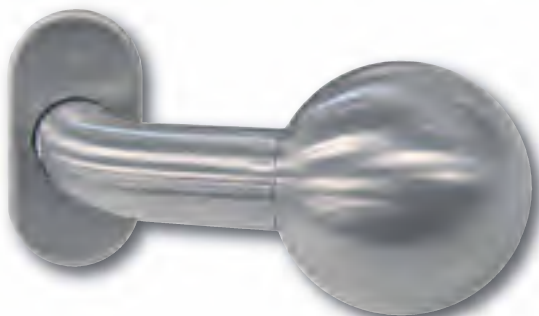

Excentrisch.

Aisi 316L