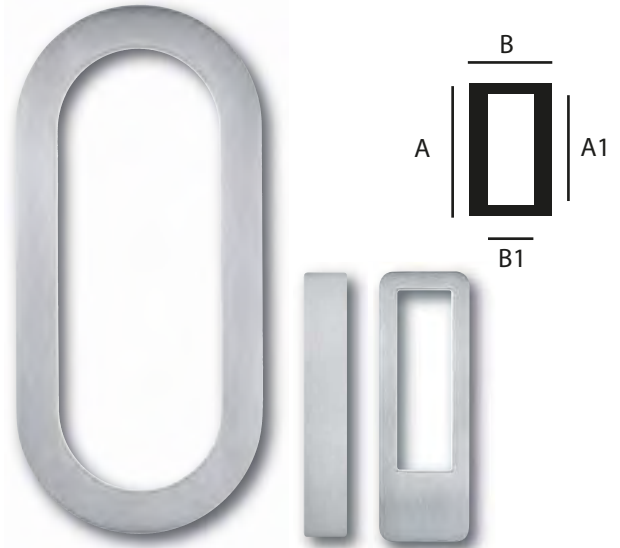

Type 4.

Aisi 304

Artikelnr	A	A1	B	B1	Dikte
52535030	85	69	40	24	6 mm
52535040	150	126	70	46	6 mm
52535050	300	268	100	68	6 mm
52535240	85		20		6 mm
52535250	150		25		6 mm
52535260	300		30		6 mm
52535270	85	59	35	22	6 mm
52535280	150	100	50	30	6 mm
52535290	300	225	90	60	6 mm