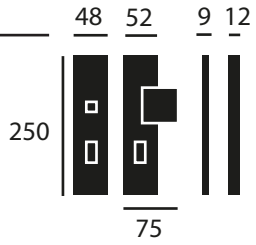

VH Kira UTB. SKG***

ijzerwaren gereedschappen-bouwbeslag

H. v.d. BOOGAARD b.v.