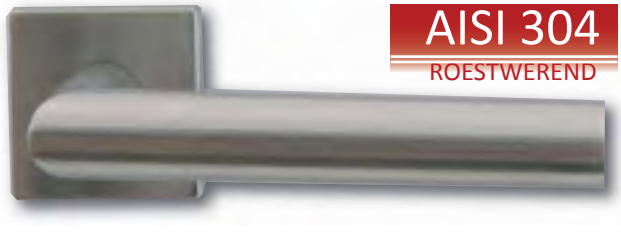

AISI 304
ROESTWEREND

50