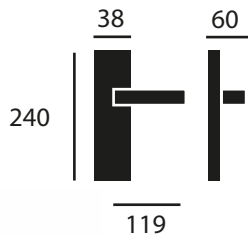

Baia. design: Studio Mariani