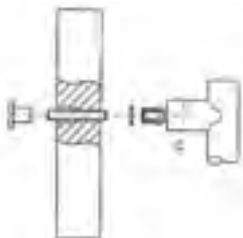

Enkelzijdig hout.

Artikelnummer	Omschrijving	Per
54111000	Door de deur montage Bestaat uit een conus, een bout en een RVS afdekkapje.	set

Voor 1 greep.

AISS 316L
ZEEWATERBESTENDIG