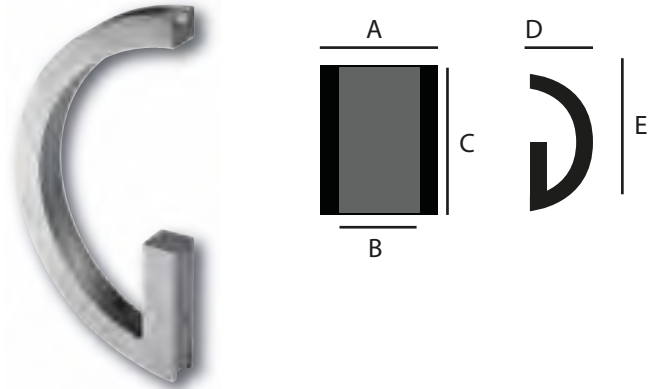

## Half rond open.

Aisi 304

Artikelnummer	A	B	C	D	E	Finish
51053410	14	10	100	50	94	geborsteld
51053435	39	35	100	50	94	geborsteld
51053440	44	40	100	50	94	geborsteld
51053445	49	45	100	50	94	geborsteld
51053450	54	50	100	50	94	geborsteld