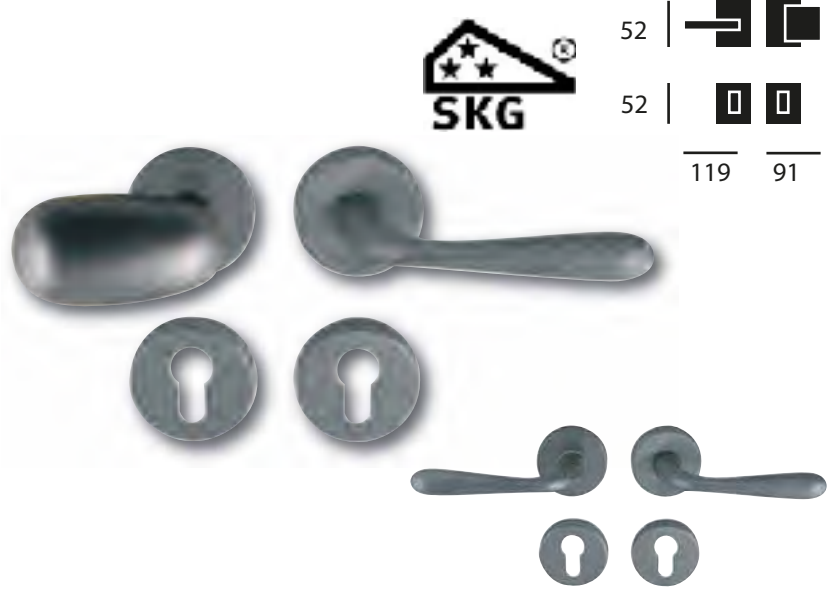

**VH Essential+Baia.**

SKG\*\*\*

48 52 9 12

**VH Maranello+Baia.**

SKG\*\*\*

52 52 1111

**VH rozet Nika.**

SKG\*\*\*