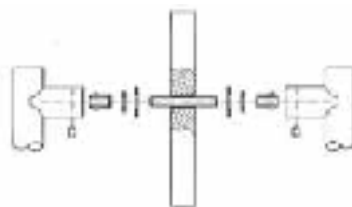

Dubbelzijdig glas.

Artikelnummer	Omschrijving	Per
54081000	Blinde montage Bestaat uit 2 conussen, 2 beschermringen en een bout, welke door het hout gaat.	set

Voor 1 paar grepen.