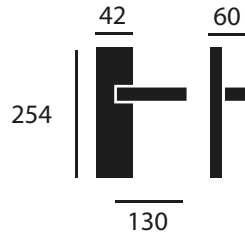

Essen. design: Studio Reguitti