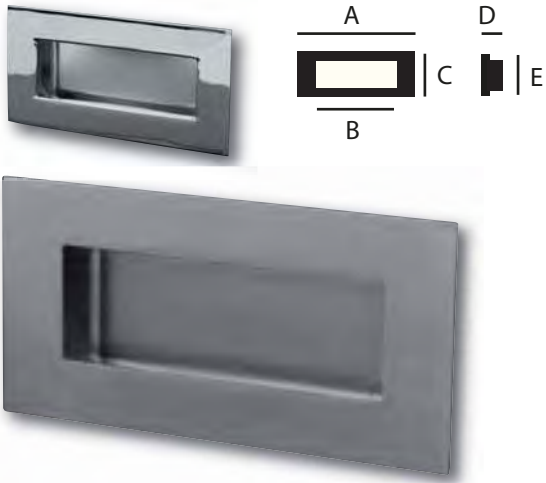

Square.

Aisi 304

Artikelnummer	A	B	C	D	E	Finish
H102005001	50	50	40	13	40	geborsteld
H102005040	50	50	40	13	40	gepolijst
H102010201	102	78	51	11	35	geborsteld
H102010240	102	78	51	11	35	gepolijst
H102014001	140	125	50	16	40	geborsteld
H102014040	140	125	50	16	40	gepolijst