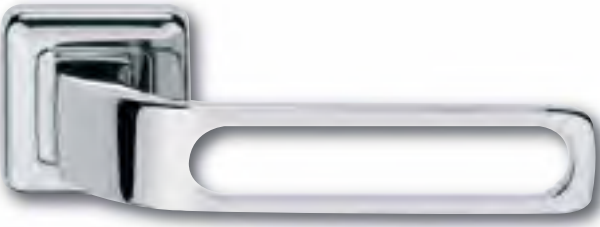

Sun 2.

design: Studio Mariani

50 | $\frac{148}{135}$ $\frac{58}{-}$